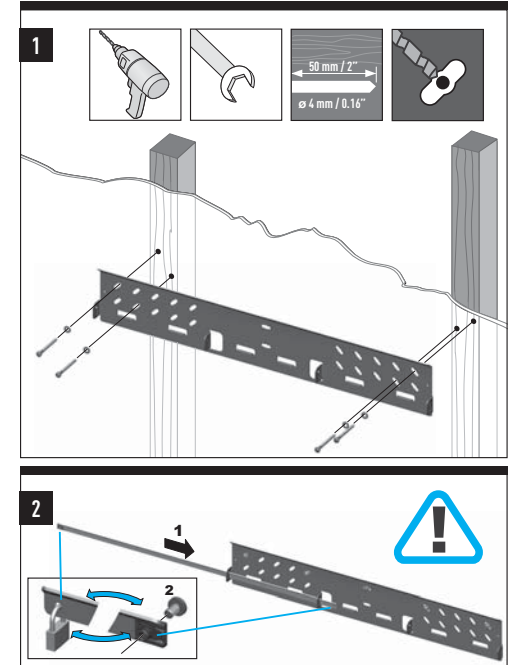

PFW 5015
PFW 5515