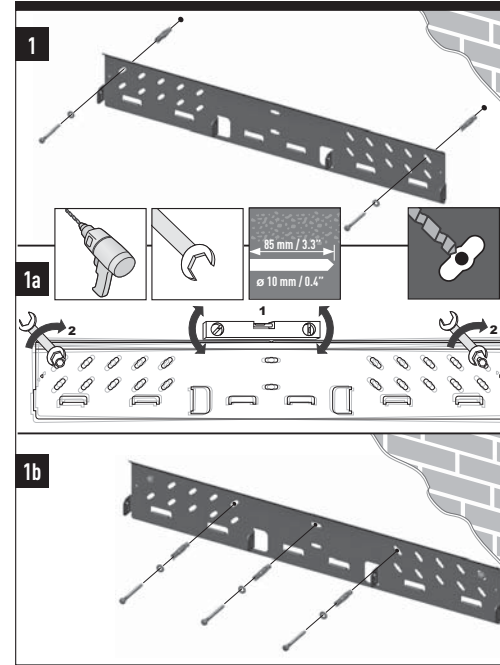

PFW 5015
PFW 5515