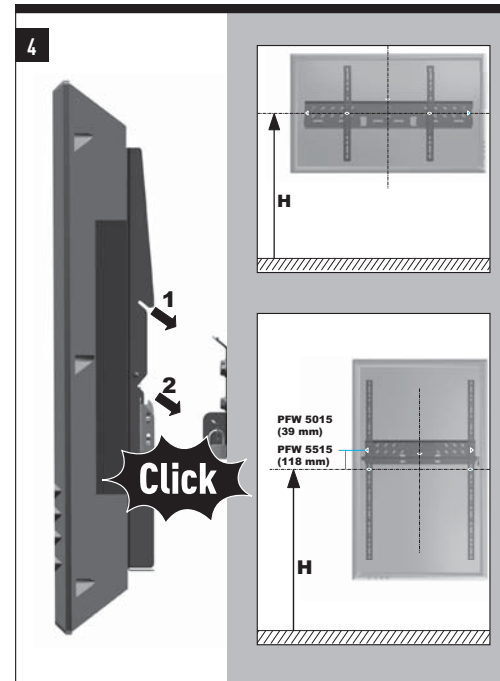

PFW 5015
(39 mm)
PFW 5515
(118 mm)