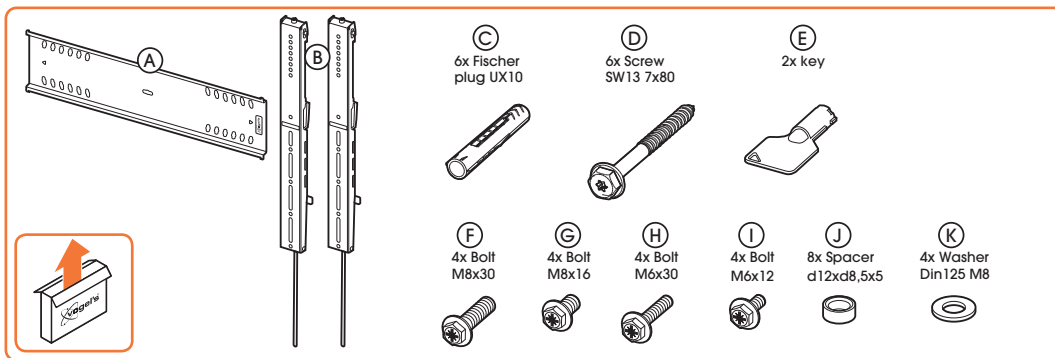

EN Mounting instructions	IT Istruzioni di montaggio	RU Инструкция по сборке и установке	RO Instrucțiuni de montaj
DE Montageanleitung	PT Manual de montagem	CZE Návod k montáži	UK Вказівки по монтажі
FR Consignes d'installation	EL Οδηγίες συναρμολόγησης	SK Návod na montáž	BG Инструкции за монтаж
NL Montagevoorschrift	SV Montageföreskrifter	HU Szerelési előírás	JA 設置の説明書
ES Instrucciones de montaje	PL Instrukcja montażu	TR Montaj k. ilavuzu	ZH 装配说明

PFW 6400-6800-6815 max. 100 kg / 220 lbs

(GB) Subject to printing errors and technical amendments.
 (NL) Drukfouten en technische wijzigingen voorbehouden.
 (F) Sous réserve de fautes d'impression et de modifications techniques.
 (D) Für Druckfehler übernehmen wir keine Verantwortung. Technische Änderungen vorbehalten.
 (E) Reservados errores de imprenta y sujeta a modificaciones.
 (I) Con riserva di modifiche tecniche e di eventuali errori di stampa.
 (P) Reserva-se a ocorrência de gralhas e de modificações técnicas.
 (H) Nyomtat hibák és technikai változtatások joga fenntartva.
 (PL) Zastrzeżenie możliwości występowania błędów drukarskich i zmian technicznych.
 (RUS) Возможны ошибки при печати и технические модификации.