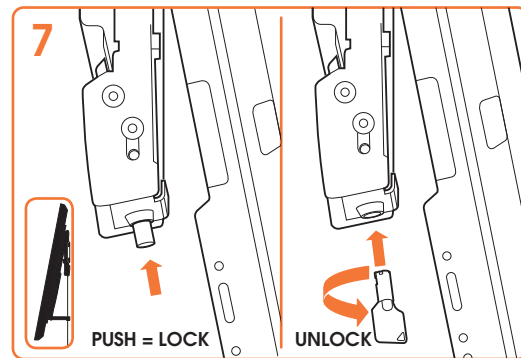

PFW 6400-6800-6815 max. 100 kg / 220 lbs

(GB) Subject to printing errors and technical amendments.
 (NL) Drukfouten en technische wijzigingen voorbehouden.
 (F) Sous réserve de fautes d'impression et de modifications techniques.
 (D) Für Druckfehler übernehmen wir keine Verantwortung. Technische Änderungen vorbehalten.
 (E) Reservados errores de imprenta y sujeta a modificaciones.
 (I) Con riserva di modifiche tecniche e di eventuali errori di stampa.
 (P) Reserva-se a ocorrência de gralhas e de modificações técnicas.
 (H) Nyomtat hibák és technikai változtatások joga fenntartva.
 (PL) Zastrzeżenie możliwości występowania błędów drukarskich i zmian technicznych.
 (RUS) Возможны ошибки при печати и технические модификации.