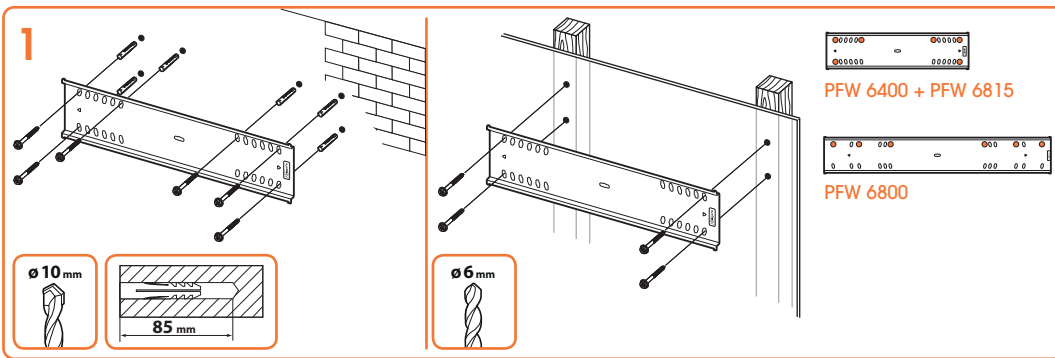

EN Mounting instructions	IT Istruzioni di montaggio	RU Инструкция по сборке и установке	RO Instrucțiuni de montaj
DE Montageanleitung	PT Manual de montagem	CZE Návod k montáži	UK Вказівки по монтажі
FR Consignes d'installation	EL Οδηγίες συναρμολόγησης	SK Návod na montáž	BG Инструкции за монтаж
NL Montagevoorschrift	SV Montageföreskrifter	HU Szerelési előírás	JA 設置の説明書
ES Instrucciones de montaje	PL Instrukcja montażu	TR Montaj k. ilavuzu	ZH 装配说明

PFW 6400-6800-6815 max. 100 kg / 220 lbs

(GB) Subject to printing errors and technical amendments.
 (NL) Drukfouten en technische wijzigingen voorbehouden.
 (F) Sous réserve de fautes d'impression et de modifications techniques.
 (D) Für Druckfehler übernehmen wir keine Verantwortung. Technische Änderungen vorbehalten.
 (E) Reservados errores de imprenta y sujeta a modificaciones.
 (I) Con riserva di modifiche tecniche e di eventuali errori di stampa.
 (P) Reserva-se a ocorrência de gralhas e de modificações técnicas.
 (H) Nyomtat hibák és technikai változtatások joga fenntartva.
 (PL) Zastrzeżenie możliwości występowania błędów drukarskich i zmian technicznych.
 (RUS) Возможны ошибки при печати и технические модификации.