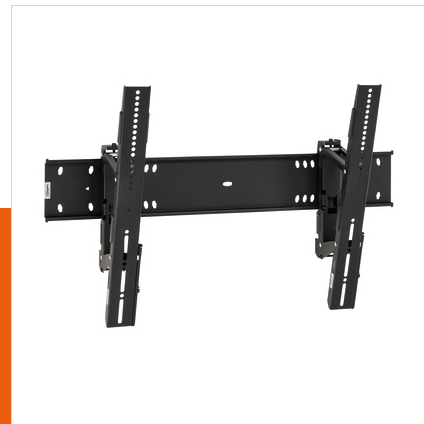

PFW 6810 Display- Wandhalterung neigbar

Artikelnummer (SKU) 7368100
Farbe Schwarz

Key benefits

- TÜV-zertifiziert
- Problemlose Ausrichtung und Installation
- Selbst-zentrierende Bildschirmschrauben

Die PFW 6810 ist eine robuste und gleichzeitig elegante, starre Wandhalterung. ist nicht nur mit einem leicht zugängliches, integriertes Schloss ausgestattet, sondern zusätzlich auch bis zu 15° neigbar. Die Halterung trägt Bildschirme zwischen 55 und 80 Zoll mit einem Gewicht von bis zu 75 kg.

PFW 6810 Display- Wandhalterung neigbar

VOGEL'S HOLDING BV 2018 (c) All rights reserved
Subject to printing errors, technical and price
amendments
Date: 20-03-2018

www.vogels.com

Specifications

Product specifications

Produkttyp-Nummer	PFW 6810 Display wall mount tilt
Artikelnummer (SKU)	7368100
Farbe	Schwarz
EAN-Einzelbox	8712285334184
TÜV-zertifiziert	Ja
Neigbar	Bis zu 15° neigbar
Garantie	5 Jahre
Min. Bildschirmgröße (Zoll)	55
Max. Bildschirmgröße (Zoll)	80
Max. Gewichtslast (kg)	75
Max. Bildschirmgewicht (kg)	Bis zu 75 kg
Min. hole pattern	75mm x 100mm
Max. hole pattern	800mm x 400mm
Max. Schraubengröße	M8
Max. Schnittstellenhöhe (mm)	550
Max. Breite der Schnittstelle (mm)	870

Features

Funktionalität	Neigbar
Professionelle Merkmale	Fischer enthalten Autolock Verschließbar
Nivellierfunktion	Horizontale Ausrichtung nach der Installation
Orientierung	Querformat
Eingelassene Montage	Nein
Serviceposition	Ja