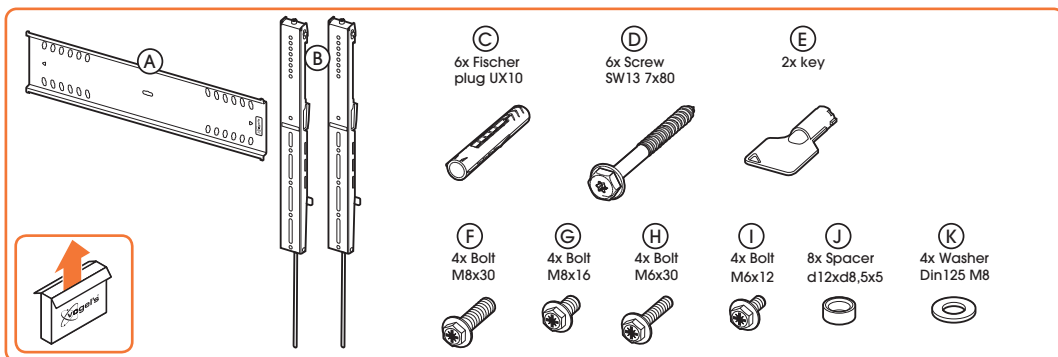

EN Mounting instructions	IT Istruzioni di montaggio	RU Инструкция по сборке и установке	RO Instrucțiuni de montaj
DE Montageanleitung	PT Manual de montagem	CZE Návod k montáži	UK Вказівки по монтажі
FR Consignes d'installation	EL Οδηγίες συναρμολόγησης	SK Návod na montáž	BG Инструкции за монтаж
NL Montagevoorschrift	SV Montageföreskrifter	HU Szerelési előírás	JA 設置の説明書
ES Instrucciones de montaje	PL Instrukcja montażu	TR Montaj k. ilavuzu	ZH 装配说明

PFW 6400-6800-6815 max. 75 kg / 165 lbs

(GB) Subject to printing errors and technical amendments.
 (NL) Drukfouten en technische wijzigingen voorbehouden.
 (F) Sous réserve de fautes d'impression et de modifications techniques.
 (D) Für Druckfehler übernehmen wir keine Verantwortung. Technische Änderungen vorbehalten.
 (E) Reservados errores de imprenta y sujeta a modificaciones.
 (I) Con riserva di modifiche tecniche e di eventuali errori di stampa.
 (P) Reserva-se a ocorrência de gralhas e de modificações técnicas.
 (H) Nyomtat hibák és technikai változtatások joga fenntartva.
 (PL) Zastrzeżenie się możliwość występowania błędów drukarskich i zmian technicznych.
 (RUS) Возможны ошибки при печати и технические модификации.