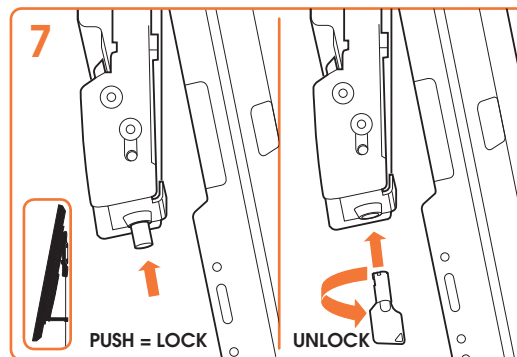

PFW 6400-6800-6815 max. 75 kg / 165 lbs

(GB) Subject to printing errors and technical amendments.
 (NL) Drukfouten en technische wijzigingen voorbehouden.
 (F) Sous réserve de fautes d'impression et de modifications techniques.
 (D) Für Druckfehler übernehmen wir keine Verantwortung. Technische Änderungen vorbehalten.
 (E) Reservados errores de imprenta y sujeta a modificaciones.
 (I) Con riserva di modifiche tecniche e di eventuali errori di stampa.
 (P) Reserva-se a ocorrência de gralhas e de modificações técnicas.
 (H) Nyomtat hibák és technikai változtatások joga fenntartva.
 (PL) Zastrzeżenie się możliwość występowania błędów drukarskich i zmian technicznych.
 (RUS) Возможны ошибки при печати и технические модификации.