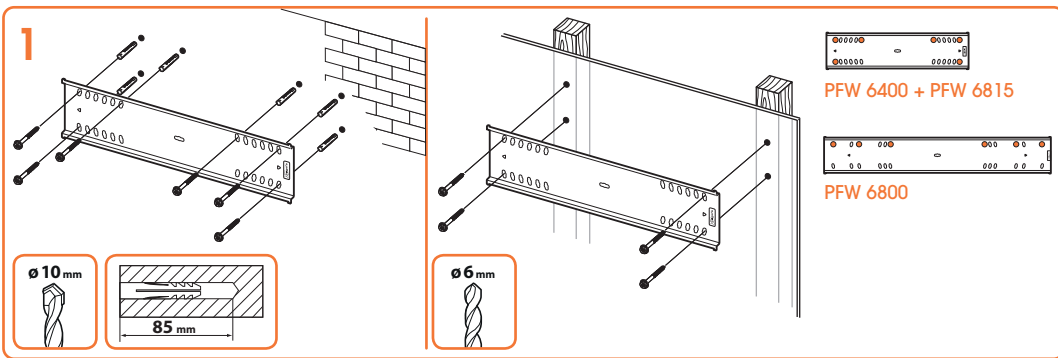

EN Mounting instructions	IT Istruzioni di montaggio	RU Инструкция по сборке и установке	RO Instrucțiuni de montaj
DE Montageanleitung	PT Manual de montagem	CZE Návod k montáži	UK Вказівки по монтажі
FR Consignes d'installation	EL Οδηγίες συναρμολόγησης	SK Návod na montáž	BG Инструкции за монтаж
NL Montagevoorschrift	SV Montageföreskrifter	HU Szerelési előírás	JA 設置の説明書
ES Instrucciones de montaje	PL Instrukcja montażu	TR Montaj k. ilavuzu	ZH 装配说明

PFW 6400-6800-6815 max. 75 kg / 165 lbs

(GB) Subject to printing errors and technical amendments.
 (NL) Drukfouten en technische wijzigingen voorbehouden.
 (F) Sous réserve de fautes d'impression et de modifications techniques.
 (D) Für Druckfehler übernehmen wir keine Verantwortung. Technische Änderungen vorbehalten.
 (E) Reservados errores de imprenta y sujeta a modificaciones.
 (I) Con riserva di modifiche tecniche e di eventuali errori di stampa.
 (P) Reserva-se a ocorrência de gralhas e de modificações técnicas.
 (H) Nyomtat hibák és technikai változtatások joga fenntartva.
 (PL) Zastrzeżenie się możliwość występowania błędów drukarskich i zmian technicznych.
 (RUS) Возможны ошибки при печати и технические модификации.