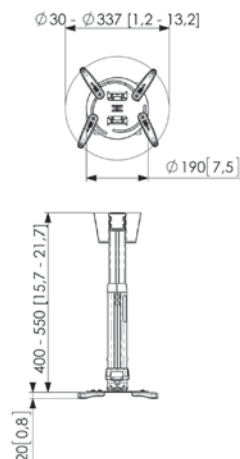

PPC 1540 Projektor-Deckenhalter

Der Projektorhalter PPC 1540 ist ein in der Höhe einstellbarer Projektorhalter, der speziell für die neueste Generation der Projektoren mit einem Gewicht von bis zu 15 kg gedacht ist. Der Projektoradapter ist mit einer Feineinstellmöglichkeit für die präzise Ausrichtung mit der Projektionsfläche ausgestattet. Nach der Ausrichtung bleibt der Projektor in seiner Position. Durch Drehen des einzigartigen Reibrings wird eventuell vorhandenes Spiel der Adapterverbindungen beseitigt, was aus dem Halter eine solide und sehr stabile Lösung macht.

Ergänzende Farben

Silber

Garantie

5 Jahre

PPC 1540 Projektor-Deckenhalter

Kits für in der Höhe einstellbare Projektor-Deckenhalter können verwendet werden, wenn die Höhe der Decke nicht bekannt ist oder Flexibilität gewünscht wird. Diese Halter werden in 3 Längen geliefert, was eine variable Höheneinstellung von 400 bis 1350 mm ermöglicht. Das CIS® Cable Inlay System geht über die gesamte Länge des Profils und ermöglicht sogar die Verlegung der Kabel nach der Installation. Das CIS® bietet ausreichend Platz für alle erforderlichen Kabel und ermöglicht es Ihnen, alle Kabel innerhalb von Sekunden zu verstecken

Merkmale

- Deckenkonsole für schräge und flache Decken geeignet
- Einfache Befestigung
- Einstellbare Höhe
- Feineinstellungsmöglichkeit
- Inklusive Abdeckung für Zwischendecken

Logistische Informationen

EAN-Code Produkt	8712285325168
Nettogewicht (kg)	3.3
Single Box Width (mm)	258
Single Box Length (mm)	428
Single Box Height (mm)	136

Schnepel GmbH & Co. KG Fon: +49 (0) 57 41 / 34 61-0
 Ellerkampstr. 79 Fax: +49 (0) 57 41 / 91 18
 32609 Hüllhorst info@schnepel.com
 Deutschland www.schnepel.com