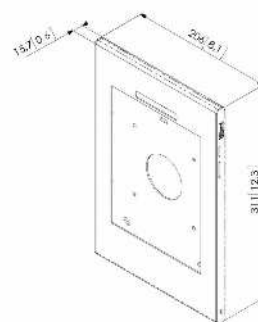

Farbe	Silber/Aluminium
Garantie	5 Jahre
Höhenverstellbar	Nein
Min. Größe (inch)	9"
Max. Größe (inch)	10"
Max. Gewicht (kg)	3
Lochmuster (mm)	Min. 100x100 / Max. 100x100

TabLock® PTS 2010 – Universal-Tabletgehäuse

Verfügbar ab Mai 2016

Merkmale

- Can be used for table or wall mounting
- Can be used horizontally or vertically
- 100x100 mm Befestigung
- Einfache vordere Abdeckung zu öffnen
- Inklusive Schloss
- Schnell und einfach zu installieren
- Sicher und zuverlässig

Logistische Informationen

EAN-Code Produkt	8712285331183
Nettogewicht einschließlich Verpackung (kg)	1.3
Single Box Width (mm)	287
Länge der Einzelverpackung (mm)	334
Höhe der Einzelverpackung (mm)	50