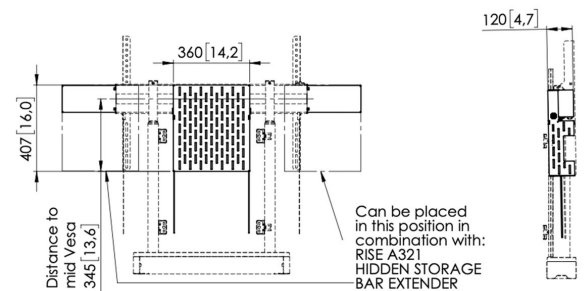

Versteckte Aufbewahrung RISE A311 für motorbetriebene RISE Display-Liftsysteme (schwarz)

Entscheidende Vorteile

- Erweitern Sie Ihren RISE Display-Lifts mit praktischem Zubehör
- Zur Montage an den RISE Boden-Wand-Lösungen
- Zur Montage auf dem RISE-Trolley, Standfuß
- Schnelle und einfache Montage
- TÜV-5 zertifiziert

Versteckte Aufbewahrung für Display-Liftsysteme

Die RISE A311 ist eine praktische, versteckte Aufbewahrung, die einfach an einem motorbetriebenen RISE Display-Liftsystem von Vogel's angebracht werden kann. Die offene Aufbewahrung ist 36 cm breit, 12 cm tief und 40,7 cm hoch. Sie wird an der Rückseite des Displays eingehängt und bleibt dadurch unsichtbar. Dieses Accessoire bewegt sich mit, wenn das Display-Liftsystem in der Höhe verstellt wird. Einfach zu kombinieren Zusammen mit der Verlängerung RISE A321 können Sie mehrere versteckte Aufbewahrungen RISE A311 an der jeweils passenden Stelle an einem motorbetriebenen RISE Display-Liftsystem von Vogel's befestigen.

Versteckte Aufbewahrung RISE A311 für motorbetriebene RISE Display-Liftsysteme (schwarz)

Technische Daten

Artikelnummer (SKU)	7303110
Farbe	Schwarz
EAN-Einzelbox	8712285356902
Höhe	403
Breite	356
Tiefe	120
TÜV-zertifiziert	Ja
Garantie	5 Jahre
Max. Gewichtslast (kg/Lbs)	10 / 22.05