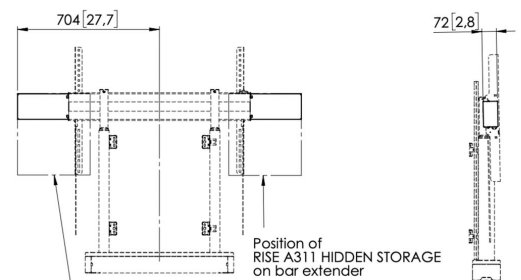

RISE A321 Verlängerung für versteckte Aufbewahrung für motorbetriebene RISE Display-Liftsysteme (schwarz)

Entscheidende Vorteile

- Erweitern Sie Ihren RISE Display-Lifts mit praktischem Zubehör
- Zur Verwendung in Kombination mit der verdeckten Aufbewahrung RISE A311
- Schnelle und einfache Montage
- TÜV-5 zertifiziert

RISE Verlängerung für versteckte Aufbewahrung

Mit der Verlängerung RISE A321 vereinfachen Sie die Installation und Zugänglichkeit bei der Montage eines Wand-Display-Liftsystems. Sie können diese Verlängerung auch verwenden, um mehrere RISE A311 verborgene Aufbewahrungen an einem motorbetriebenen Display-Liftsystem von Vogel's zu befestigen. Einfache Installation Die Verlängerung für die Montage an der Rückseite des Display-Liftsystem kann nur in Kombination mit einem oder mehreren RISE A311-Zubehörteilen verwendet werden.

RISE A321 Verlängerung für versteckte Aufbewahrung für motorbetriebene RISE Display- Liftsysteme (schwarz)

Technische Daten

Artikelnummer (SKU)	7303210
Farbe	Schwarz
EAN-Einzelbox	8712285356926
Höhe	127
Länge	257
Tiefe	72
TÜV-zertifiziert	Ja
Garantie	5 Jahre
Max. Gewichtslast (kg/Lbs)	14 / 30.86