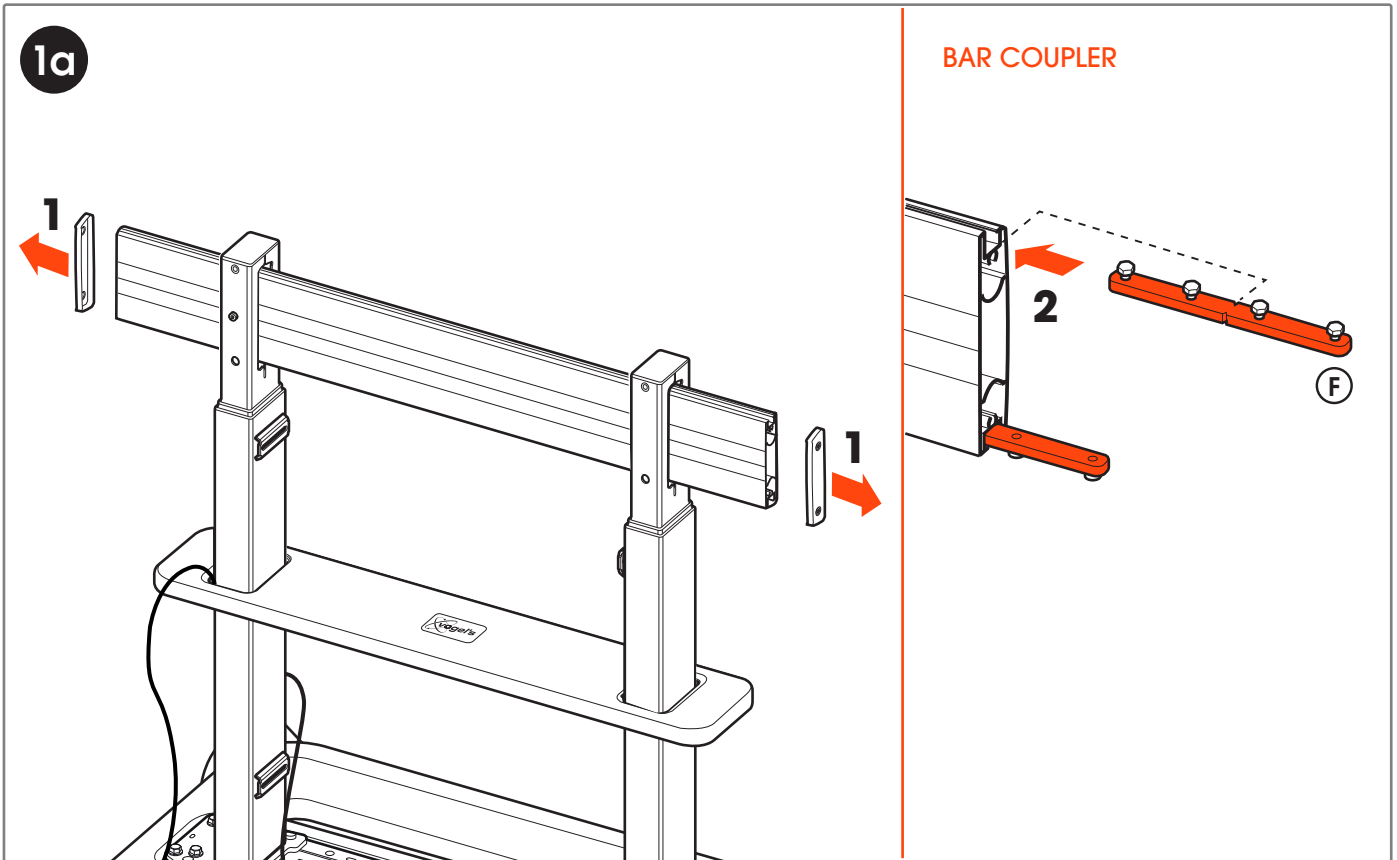

RISE

Whiteboard set

A216 A226
A217 A227
A218 A228

Installation Manual

EN Product manual
DE Produkthandbuch
FR Manuel de produit
NL Producthandleiding

CONTENTS

Mounting Instructions 3
Contact Details 12

10 RUBBER SCREEN PROTECTION