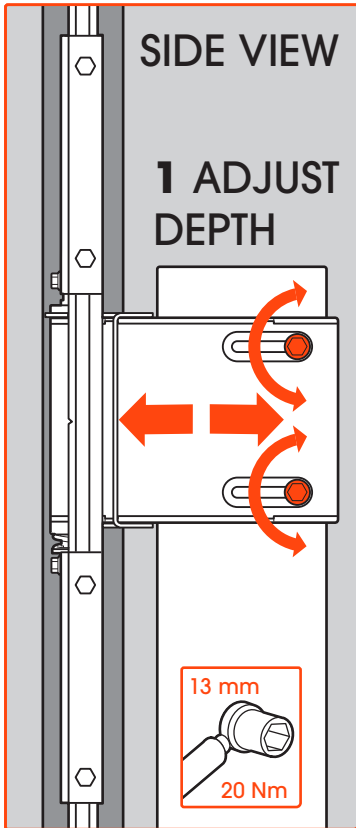

12 ADJUST WHITEBOARD SET