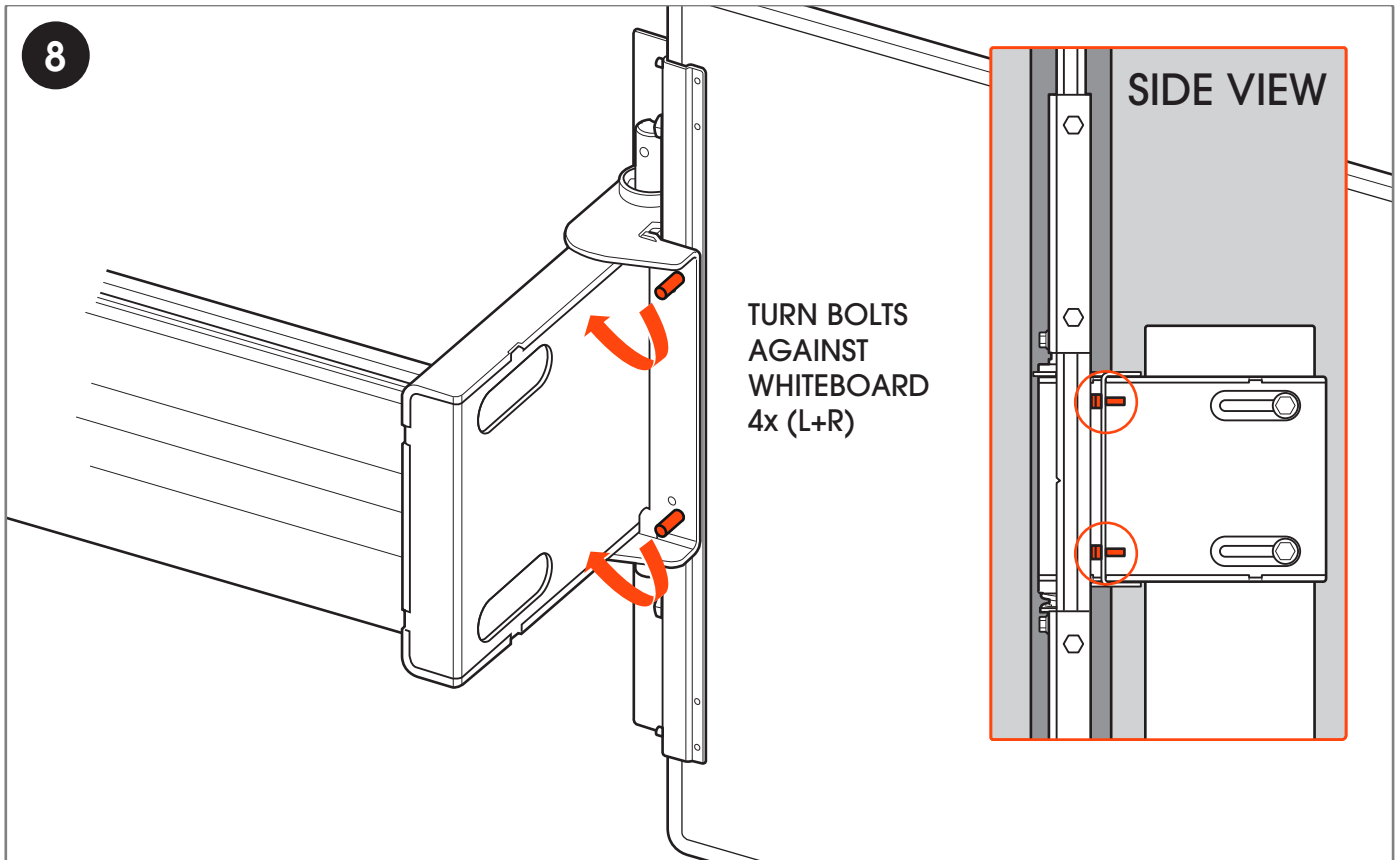

RISE

Whiteboard set

A216 A226
A217 A227
A218 A228

Installation Manual

EN Product manual
DE Produkthandbuch
FR Manuel de produit
NL Producthandleiding

CONTENTS

Mounting Instructions 3
Contact Details 12

10 RUBBER SCREEN PROTECTION