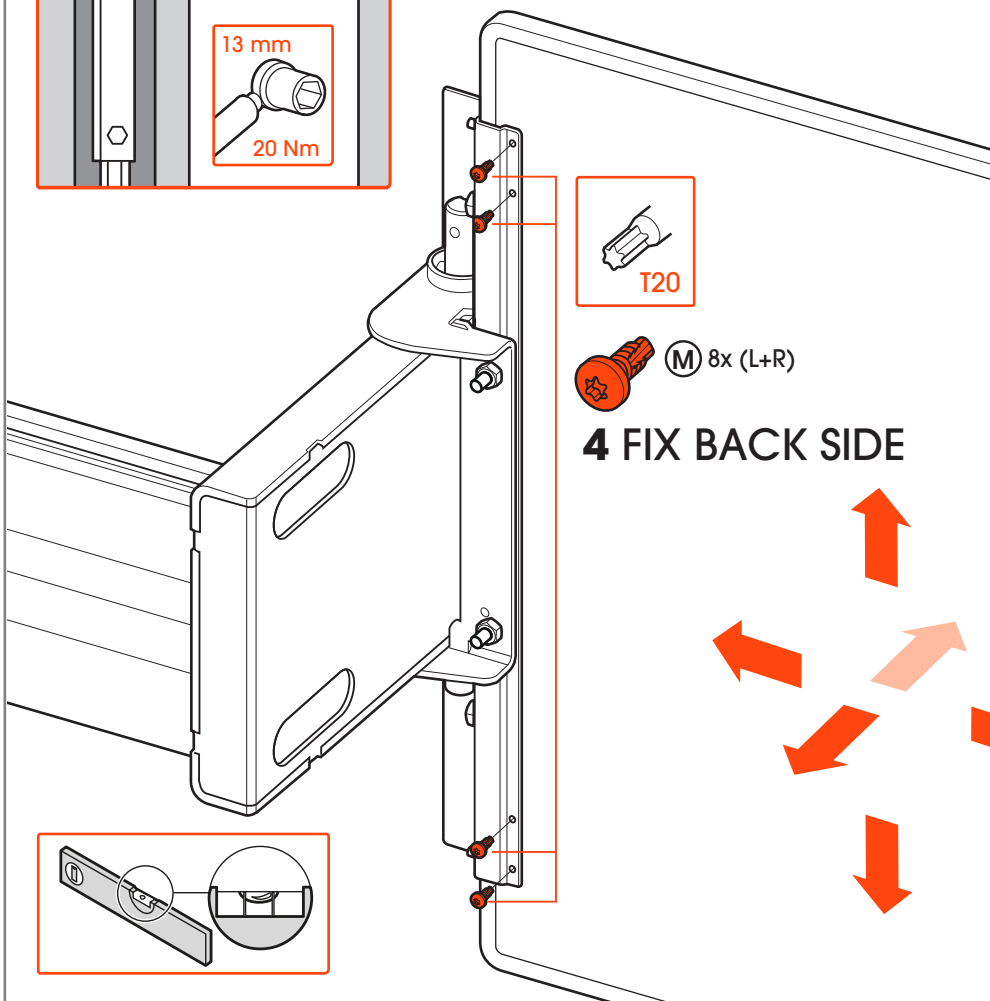

12 ADJUST WHITEBOARD SET