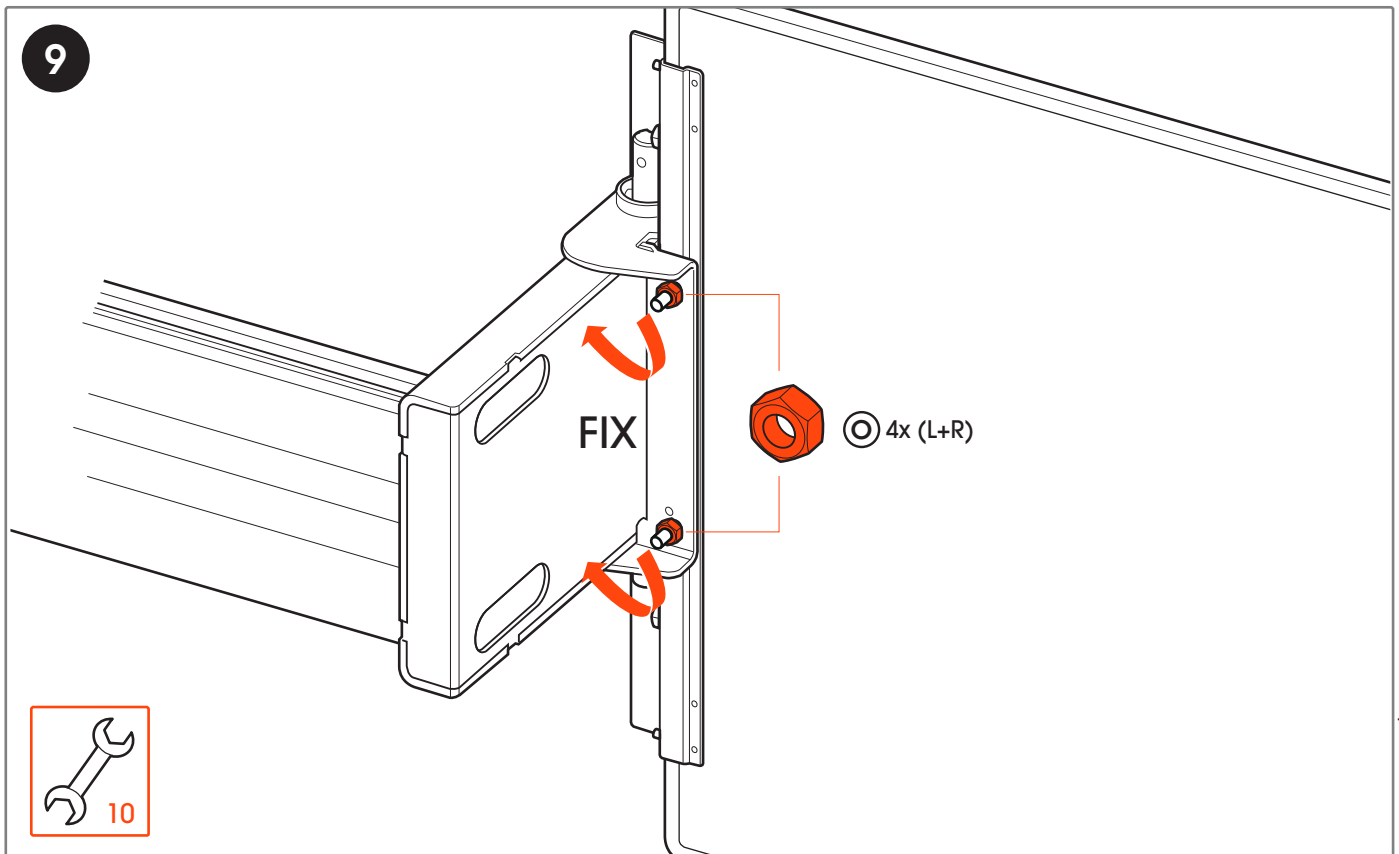

RISE

Whiteboard set

A216 A226
A217 A227
A218 A228

Installation Manual

EN Product manual
DE Produkthandbuch
FR Manuel de produit
NL Producthandleiding

CONTENTS

Mounting Instructions 3
Contact Details 12

10 RUBBER SCREEN PROTECTION