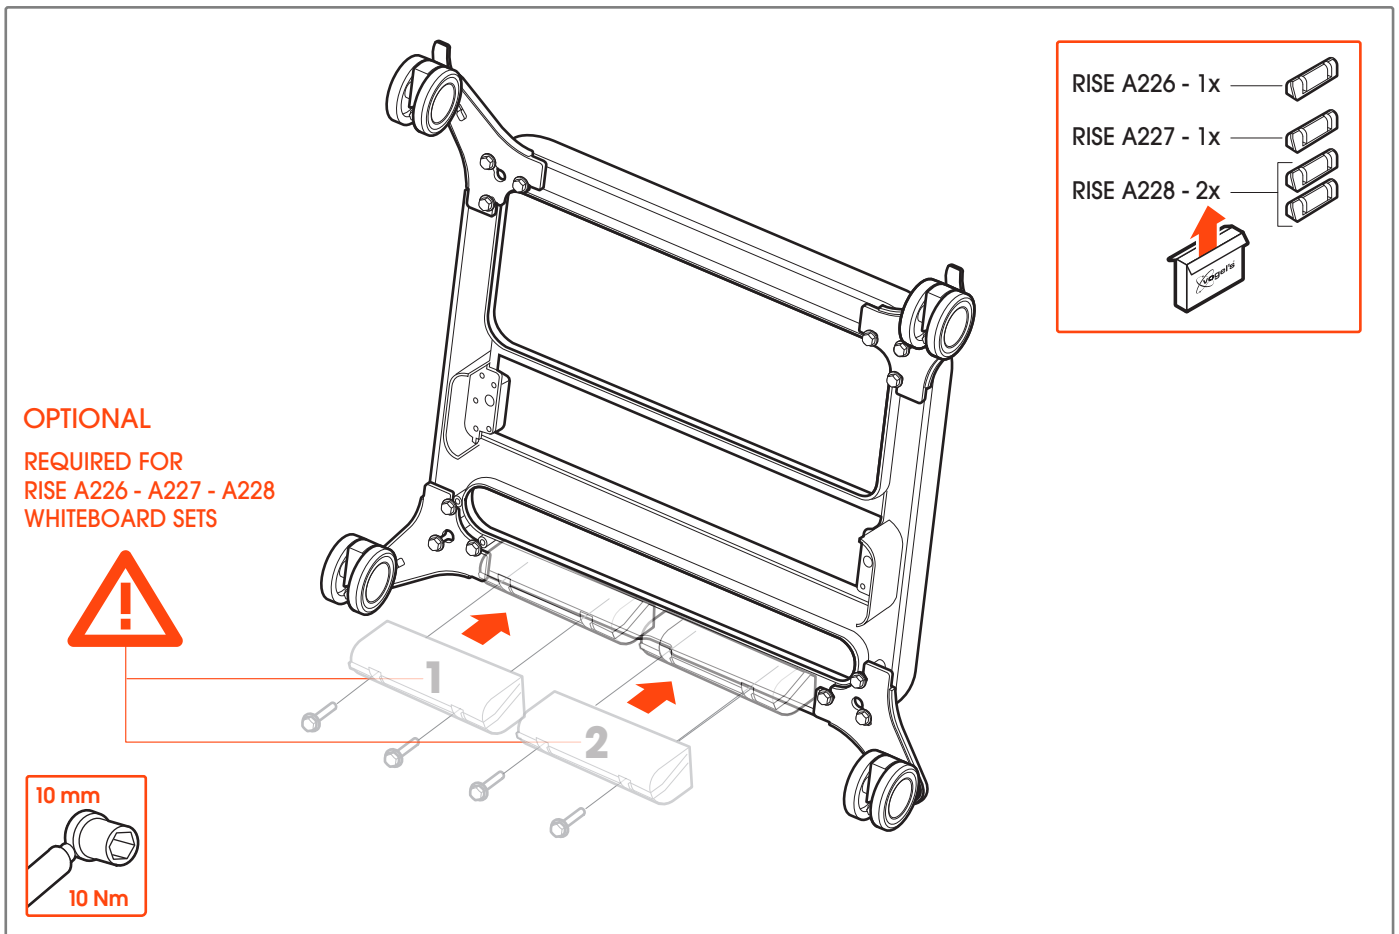

RISE

Whiteboard set

A216 A226
A217 A227
A218 A228

Installation Manual

EN Product manual
DE Produkthandbuch
FR Manuel de produit
NL Producthandleiding

CONTENTS

Mounting Instructions 3
Contact Details 12

10 RUBBER SCREEN PROTECTION