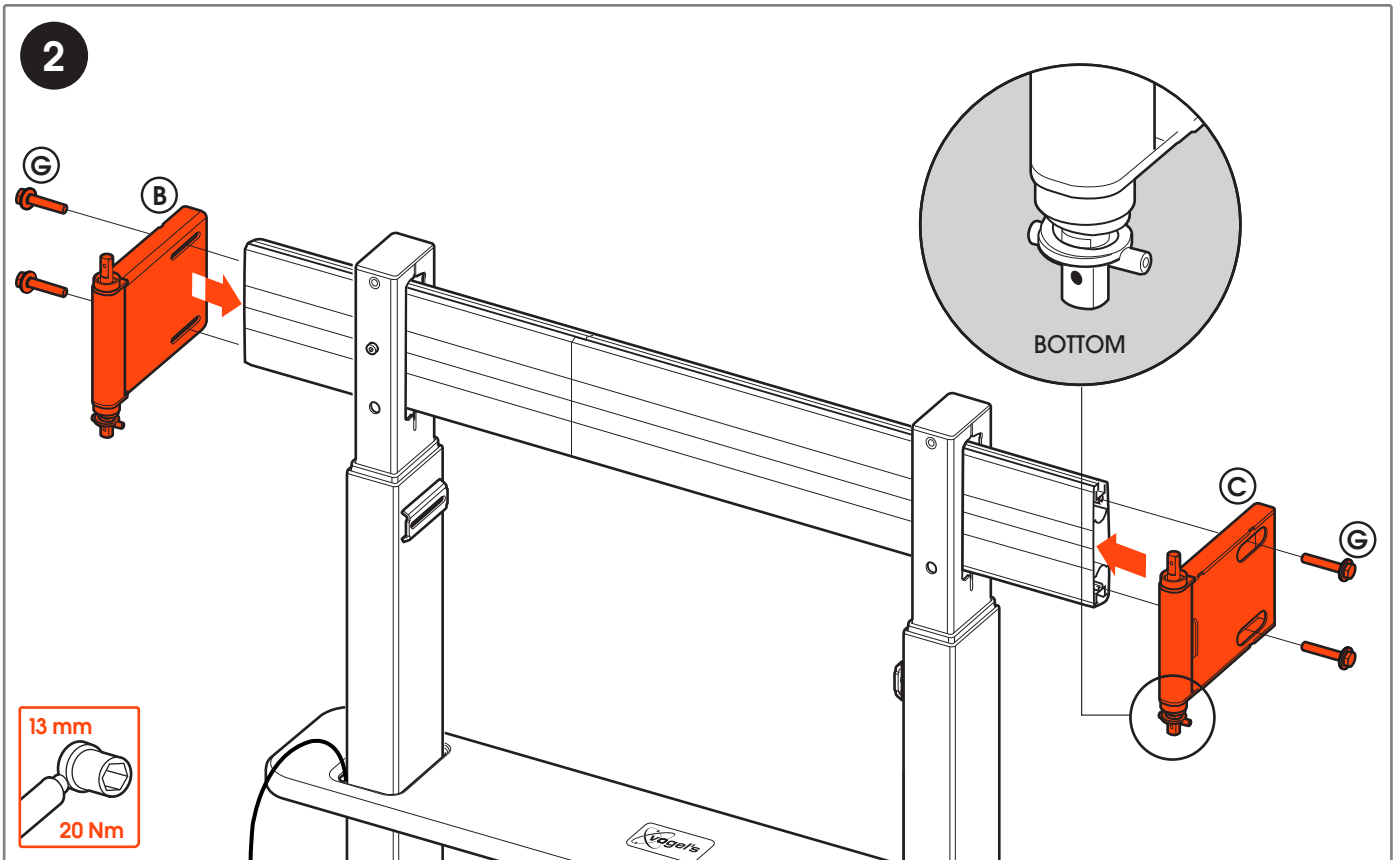

RISE

Whiteboard set

A216 A226
A217 A227
A218 A228

Installation Manual

EN Product manual
DE Produkthandbuch
FR Manuel de produit
NL Producthandleiding

CONTENTS

Mounting Instructions 3
Contact Details 12

10 RUBBER SCREEN PROTECTION