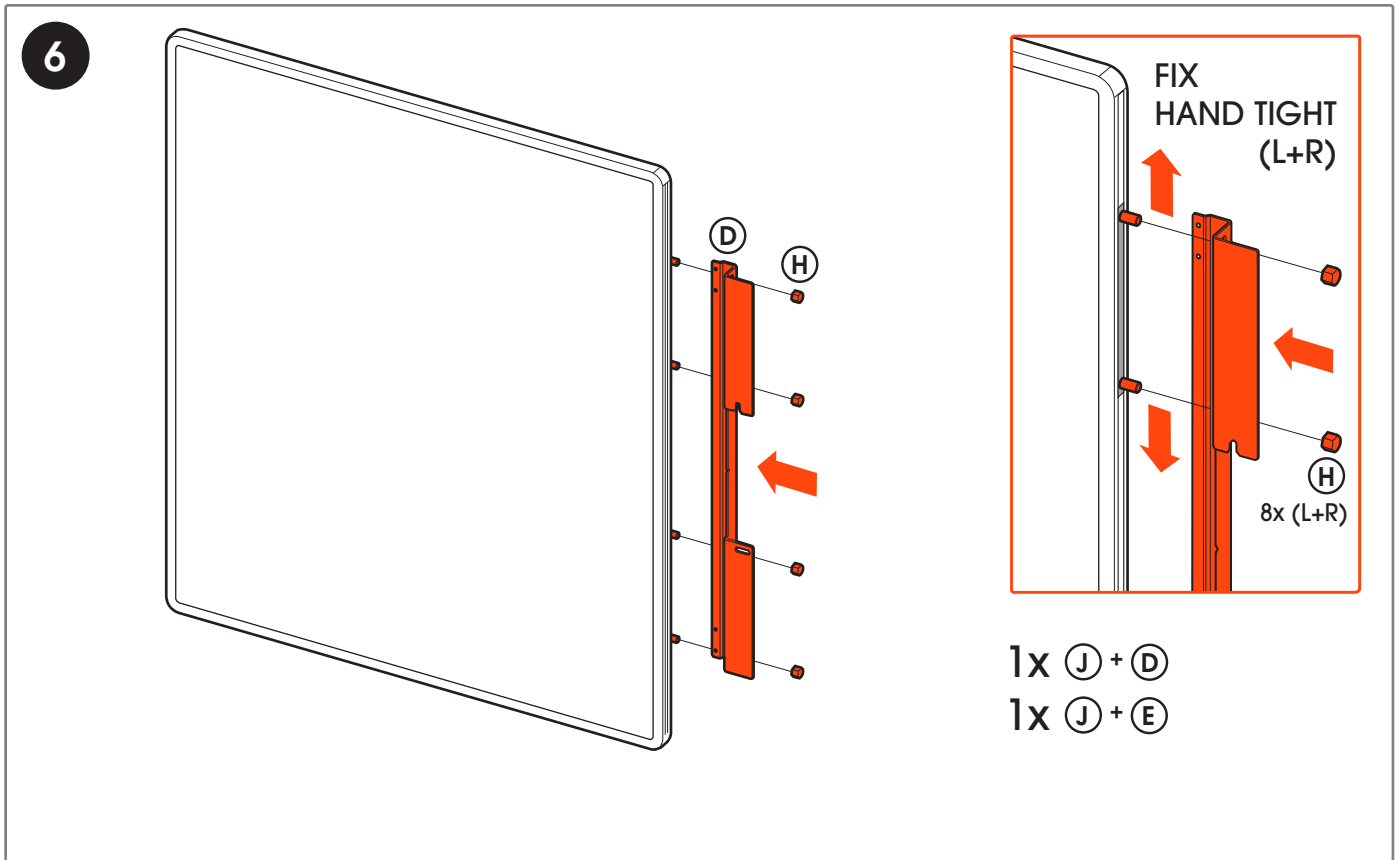

RISE

Whiteboard set

A216 A226
A217 A227
A218 A228

Installation Manual

EN Product manual
DE Produkthandbuch
FR Manuel de produit
NL Producthandleiding

CONTENTS

Mounting Instructions 3
Contact Details 12

10 RUBBER SCREEN PROTECTION