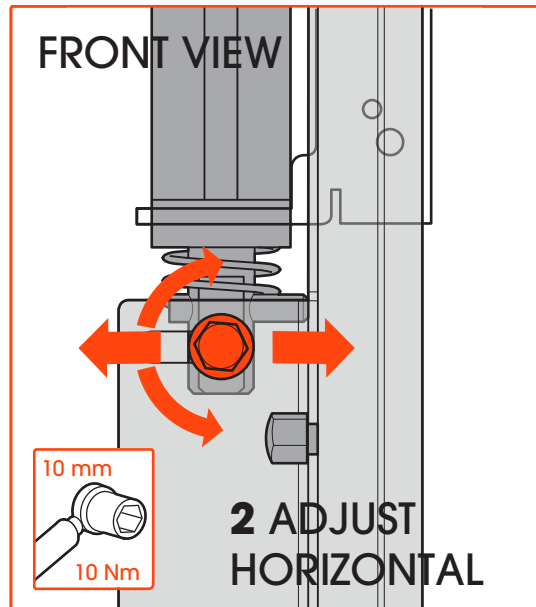

12 ADJUST WHITEBOARD SET