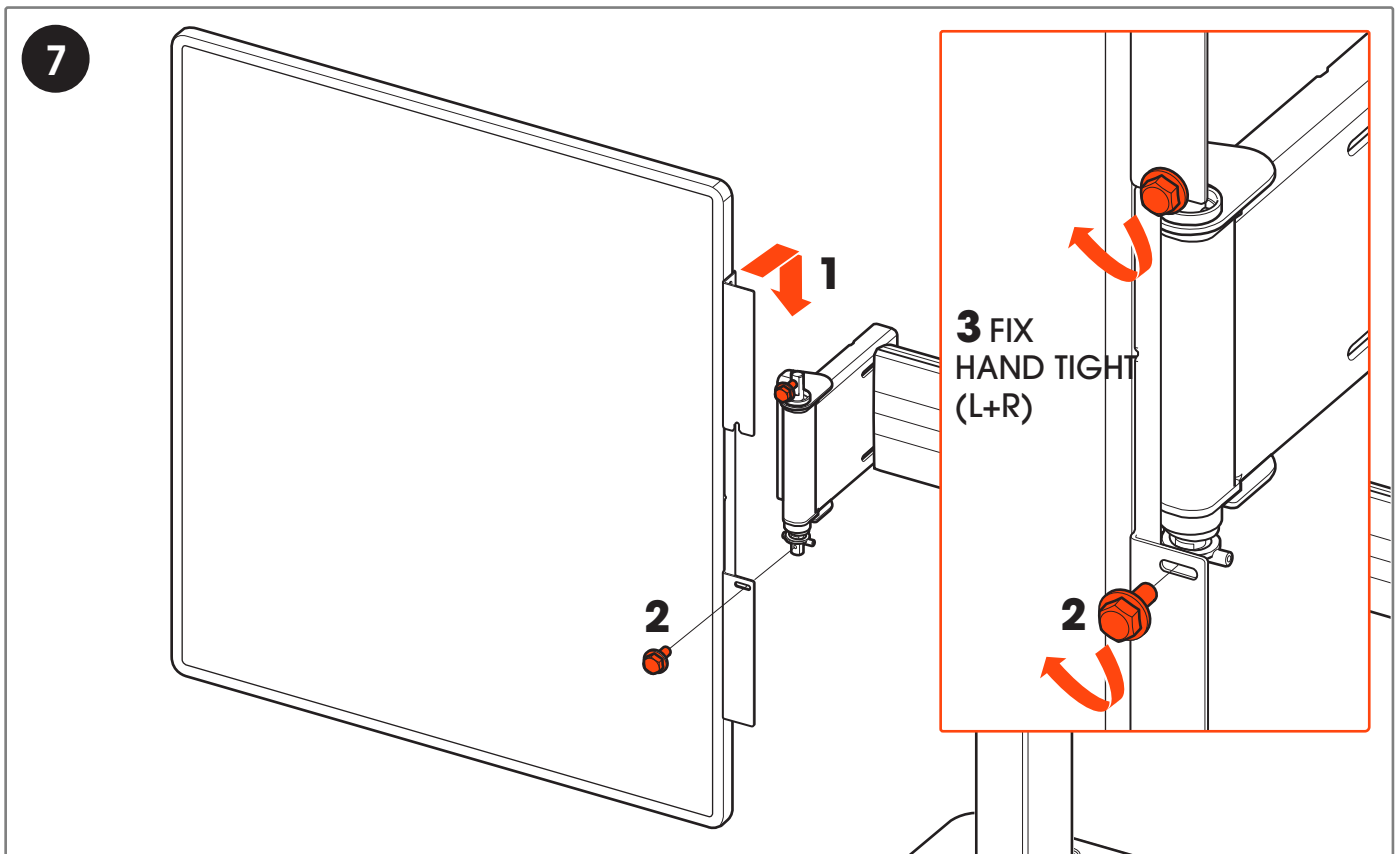

RISE

Whiteboard set

A216 A226
A217 A227
A218 A228

Installation Manual

EN Product manual
DE Produkthandbuch
FR Manuel de produit
NL Producthandleiding

CONTENTS

Mounting Instructions 3
Contact Details 12

10 RUBBER SCREEN PROTECTION