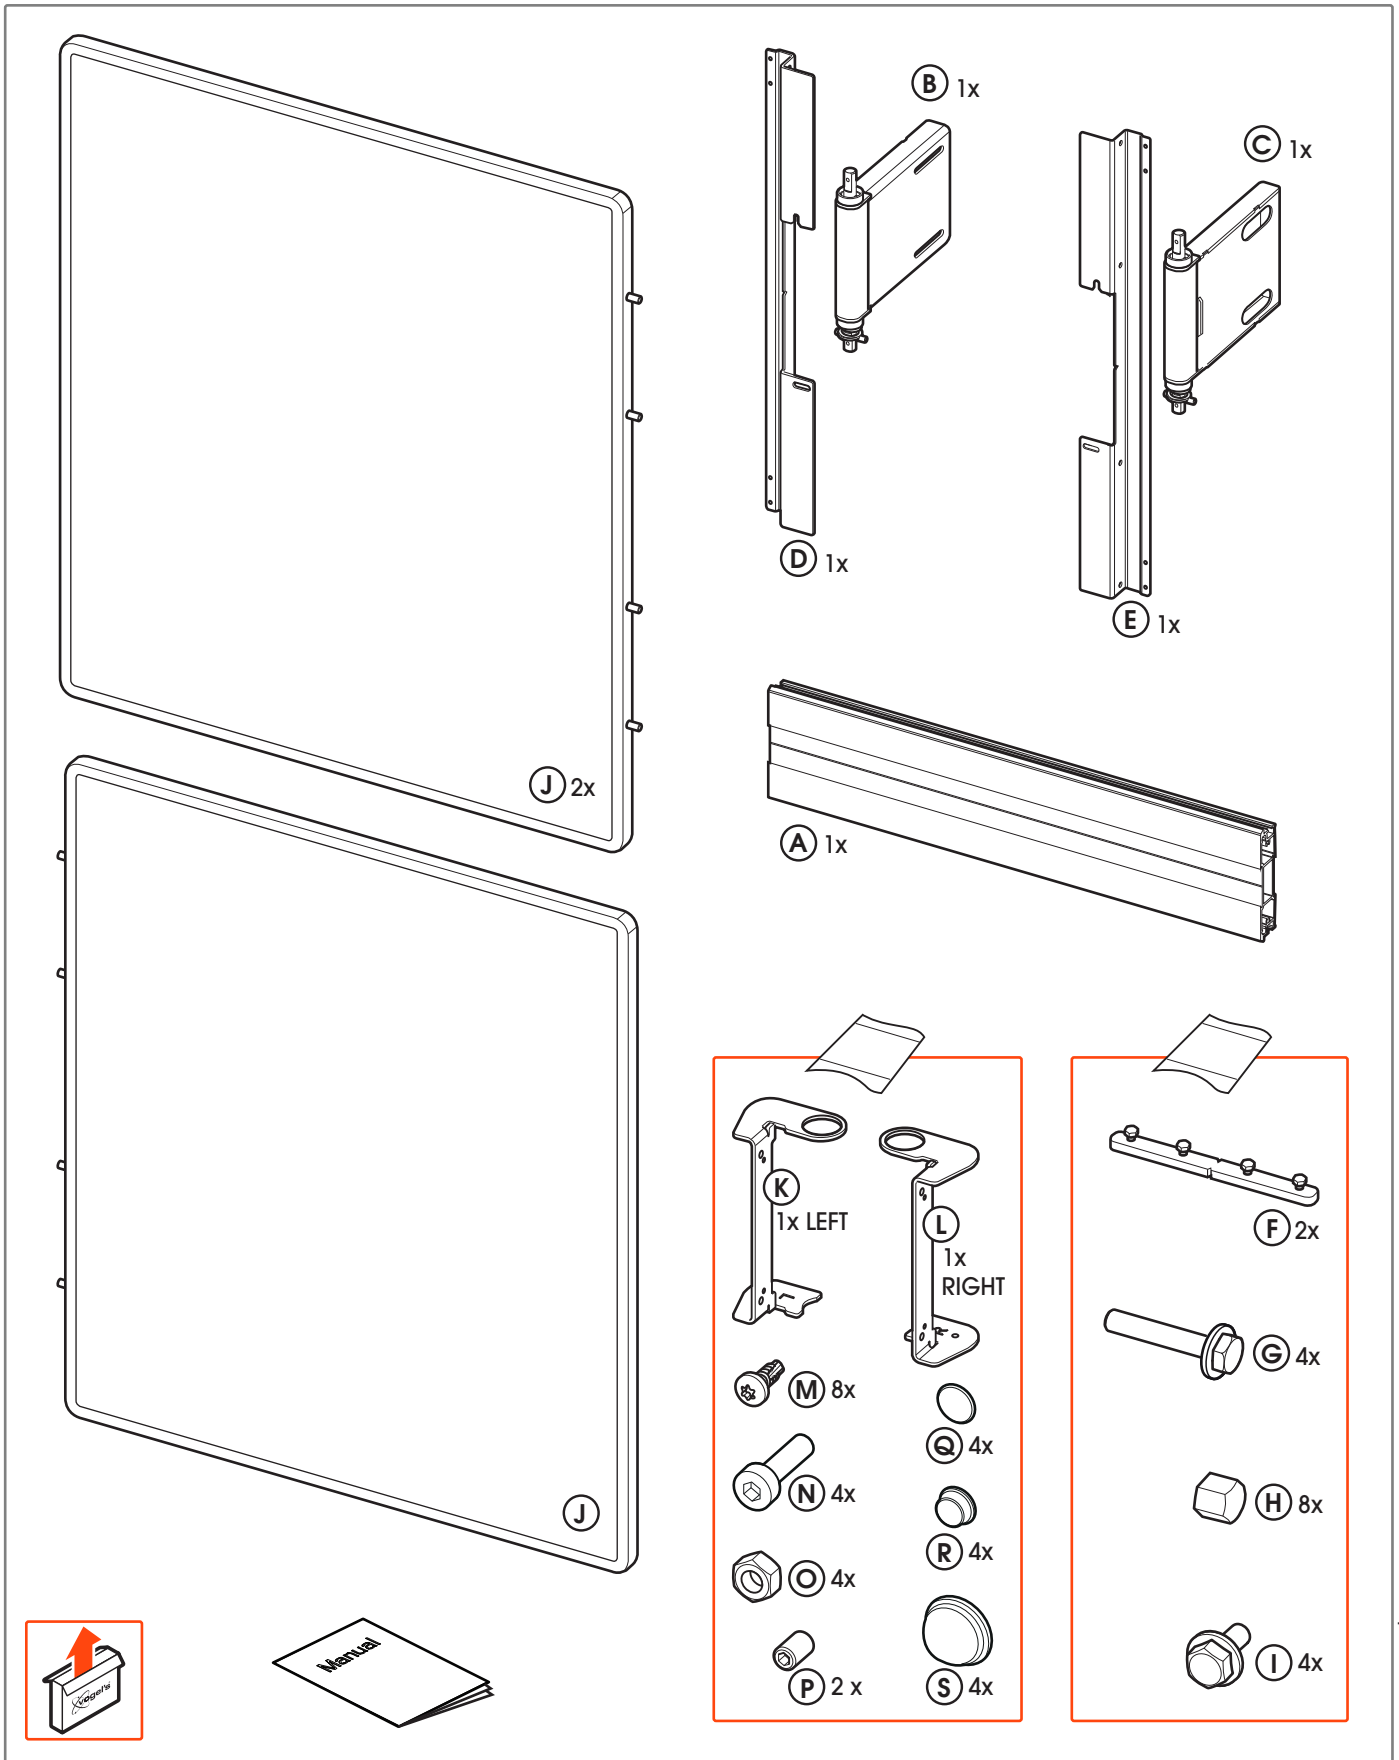

RISE

Whiteboard set

A216 A226
A217 A227
A218 A228

Installation Manual

EN Product manual
DE Produkthandbuch
FR Manuel de produit
NL Producthandleiding

CONTENTS

Mounting Instructions 3
Contact Details 12

10 RUBBER SCREEN PROTECTION

11 ADJUST WHITEBOARD SET
(see next page)

12 ADJUST WHITEBOARD SET

Vogel's Products BV

HONDSRUGLAAN 93,
5628 DB EINDHOVEN,
THE NETHERLANDS

T +31 (0)40 264 74 00

E info@vogels.com

W www.vogels.com

- (GB) Subject to printing errors and technical amendments.
(NL) Drukfouten en technische wijzigingen voorbehouden.
(F) Sous réserve de fautes d'impression et de modifications techniques.
(D) Für Druckfehler übernehmen wir keine Verantwortung. Technische Änderungen vorbehalten.
(E) Reservados errores de imprenta y sujete a modificaciones.
(I) Con riserva di modifiche tecniche e di eventuali errori di stampa.
(P) Reserva-se a ocorrência de gralhas e de modificações técnicas.
(H) Nyomdahibák és technikai változtatások joga fenntartva.
(PL) Zastrzega się możliwość występowania błędów drukarskich i zmian technicznych.
(RUS) Возможны ошибки при печати и технические модификации.