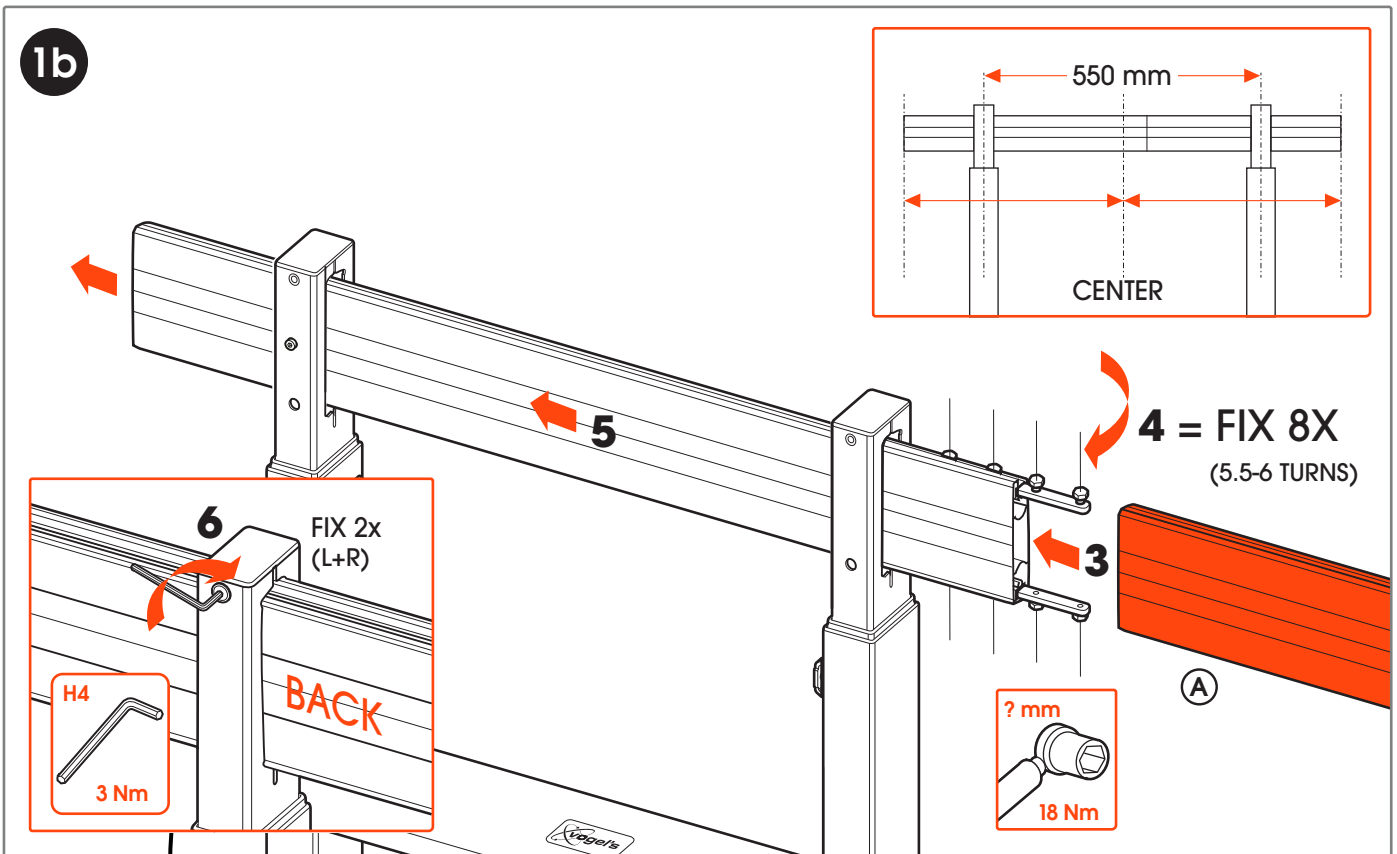

RISE

Whiteboard set

A216 A226
A217 A227
A218 A228

Installation Manual

EN Product manual
DE Produkthandbuch
FR Manuel de produit
NL Producthandleiding

CONTENTS

Mounting Instructions 3
Contact Details 12

10 RUBBER SCREEN PROTECTION