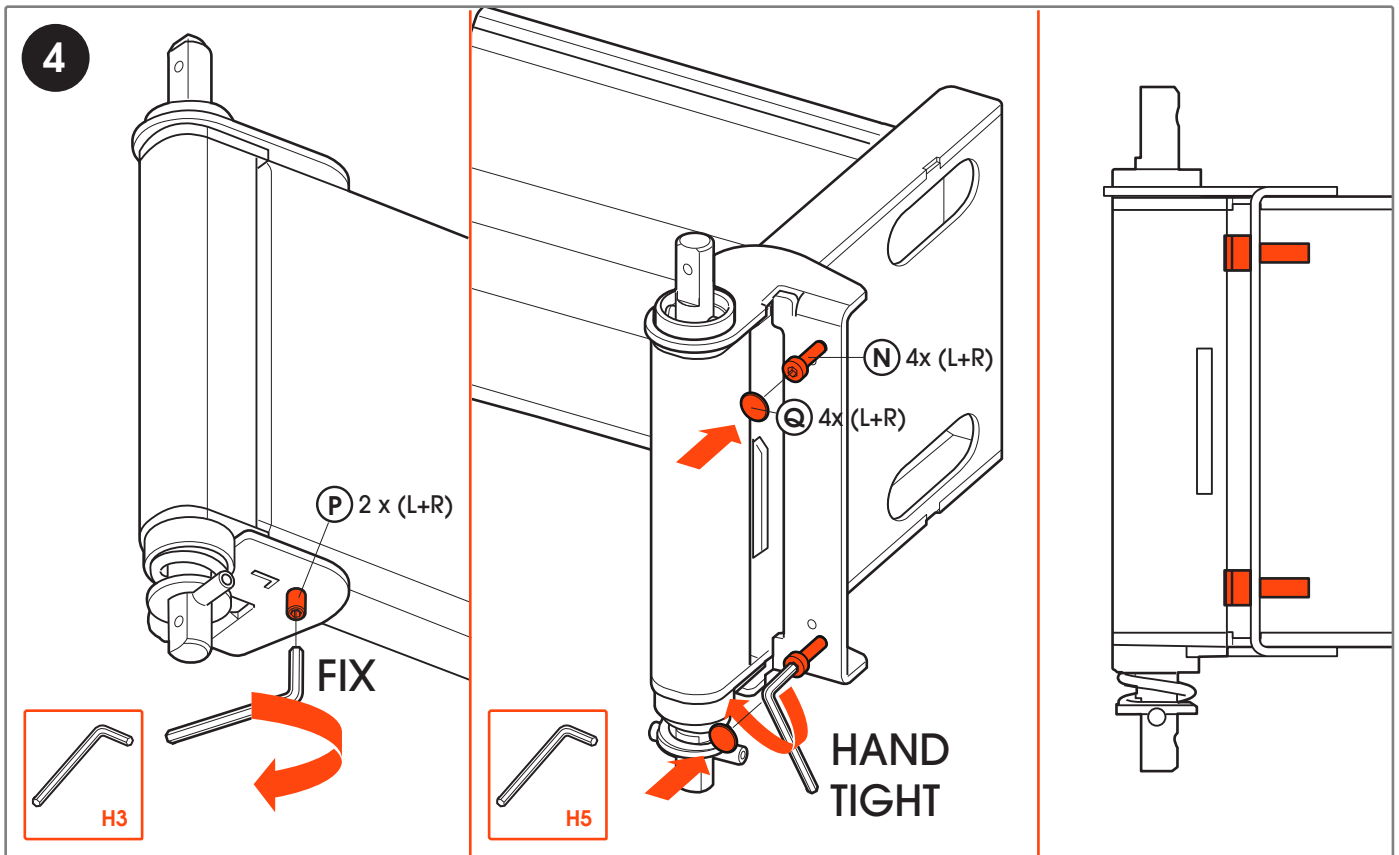

RISE

Whiteboard set

A216 A226
A217 A227
A218 A228

Installation Manual

EN Product manual
DE Produkthandbuch
FR Manuel de produit
NL Producthandleiding

CONTENTS

Mounting Instructions 3
Contact Details 12

10 RUBBER SCREEN PROTECTION