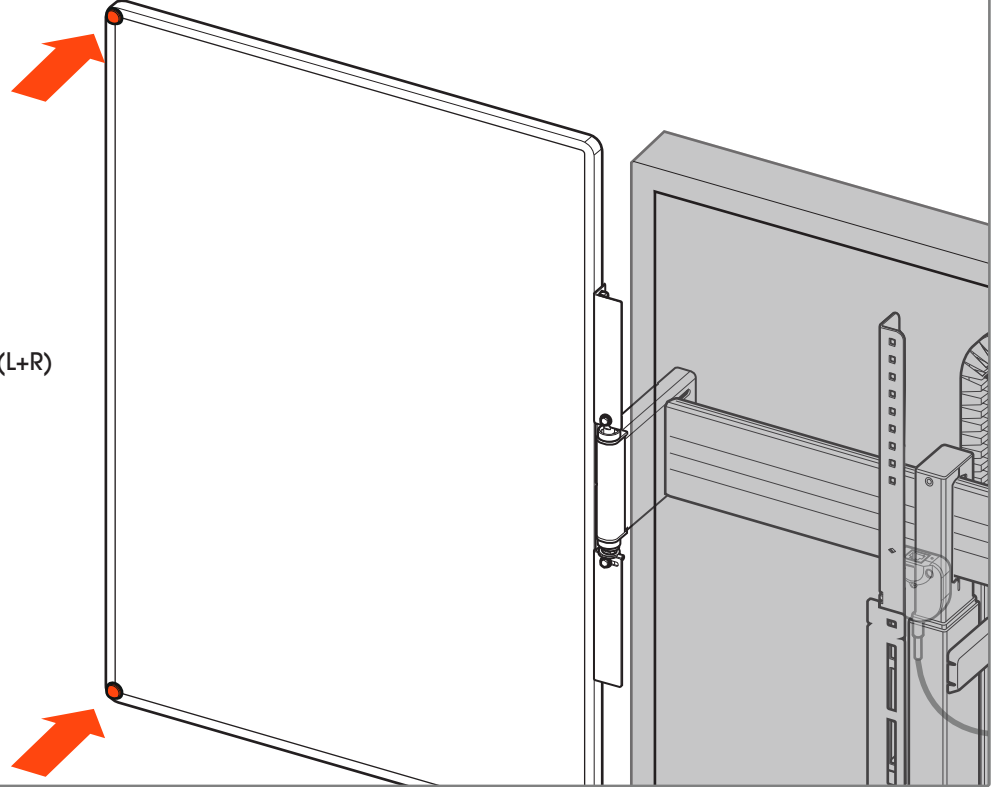

RISE

Whiteboard set

A216 A226
A217 A227
A218 A228

Installation Manual

EN Product manual
DE Produkthandbuch
FR Manuel de produit
NL Producthandleiding

CONTENTS

Mounting Instructions 3
Contact Details 12

10 RUBBER SCREEN PROTECTION