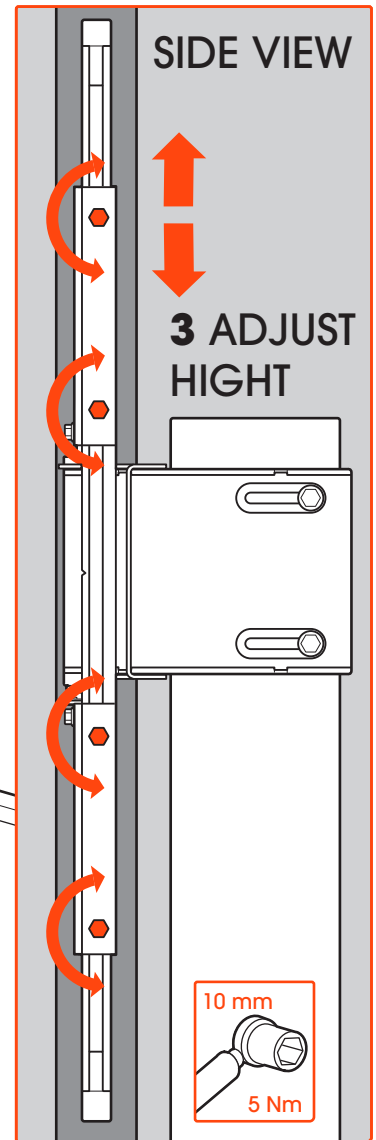

12 ADJUST WHITEBOARD SET