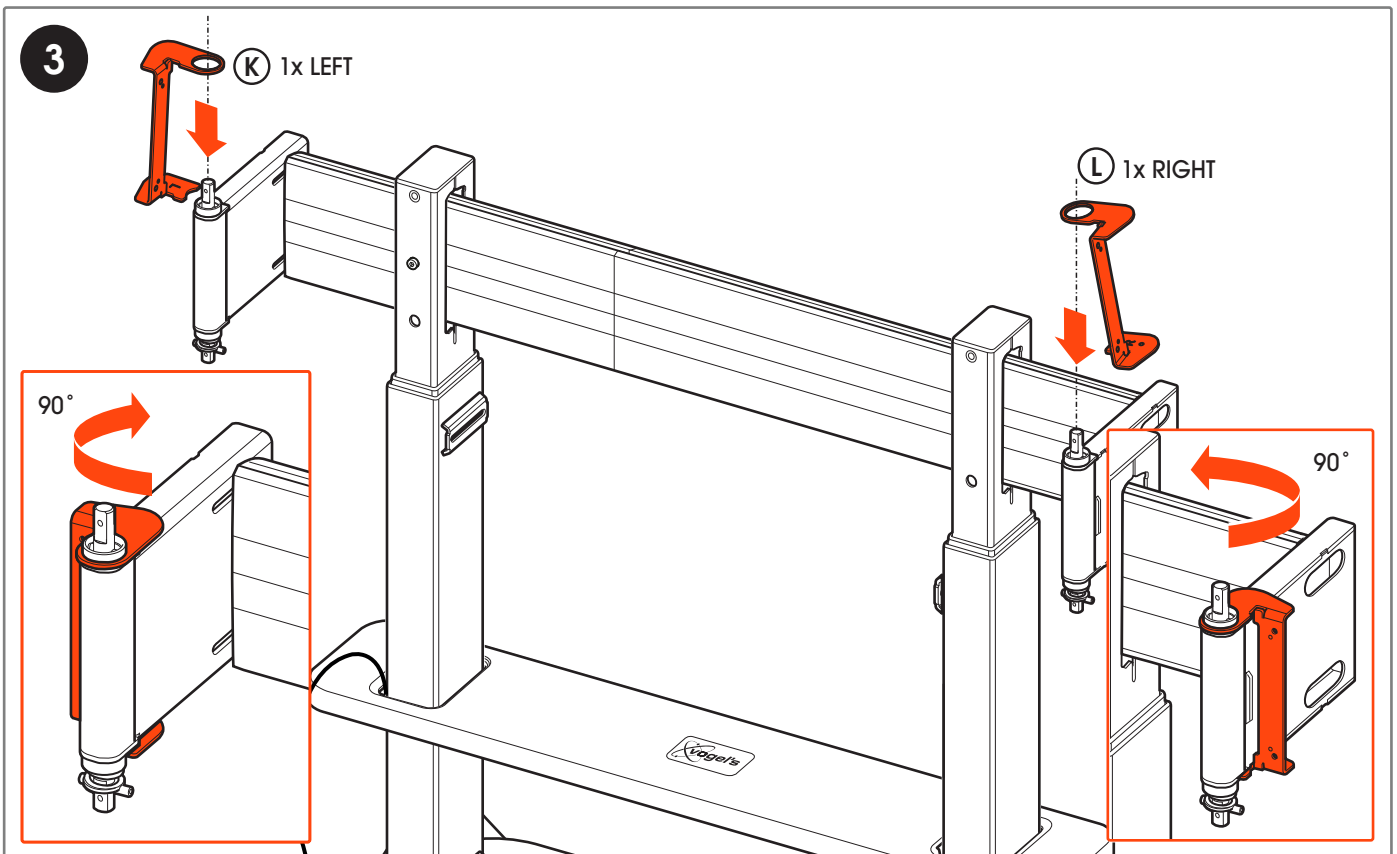

RISE

Whiteboard set

A216 A226
A217 A227
A218 A228

Installation Manual

EN Product manual
DE Produkthandbuch
FR Manuel de produit
NL Producthandleiding

CONTENTS

Mounting Instructions 3
Contact Details 12

10 RUBBER SCREEN PROTECTION