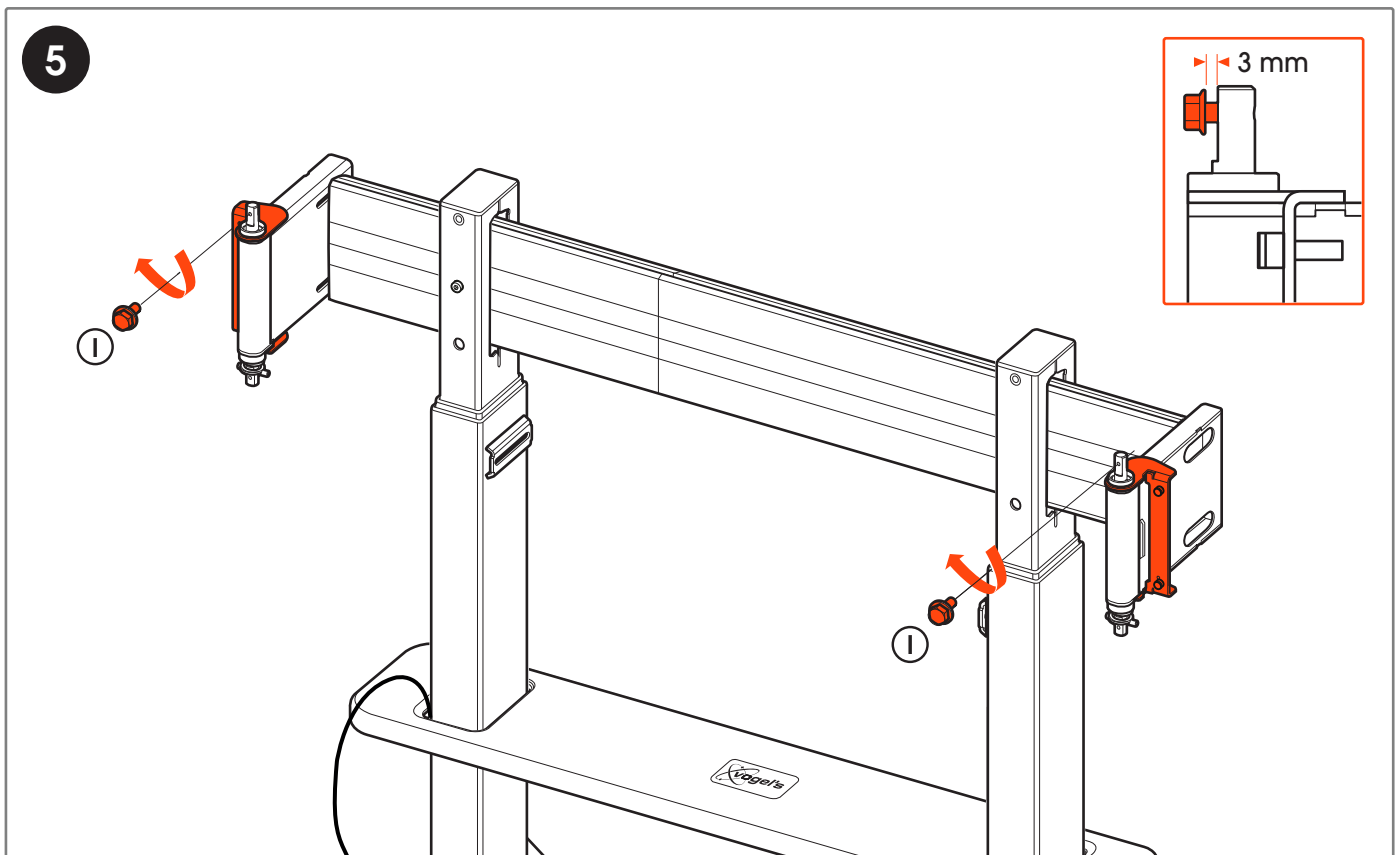

RISE

Whiteboard set

A216 A226
A217 A227
A218 A228

Installation Manual

EN Product manual
DE Produkthandbuch
FR Manuel de produit
NL Producthandleiding

CONTENTS

Mounting Instructions 3
Contact Details 12

10 RUBBER SCREEN PROTECTION