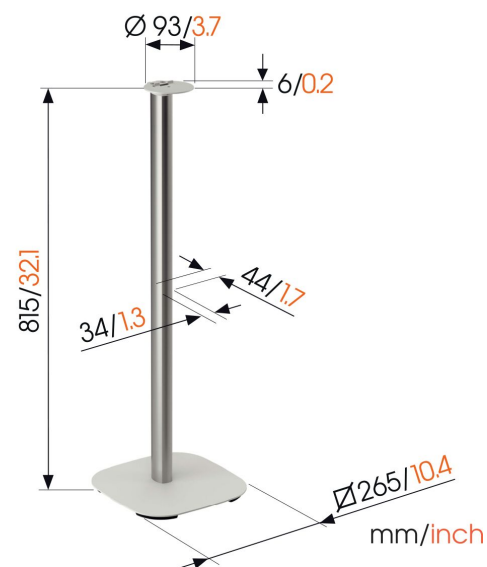

SFS 4113 Sonos- Lautsprecherstandfuß für den Era 100 (weiß)

Entscheidende Vorteile

- Holen Sie mehr aus Ihren Sonos-Lautsprechern heraus
- Optimieren Sie Ihr Hörerlebnis

Die Montage Ihres Sonos Era 100 auf einem Standfuß sorgt für ein ideales Hörerlebnis.

Sie möchten keine Löcher in die Wand bohren? Der Standfuß für den Sonos Era 100 von Vogel's ist die ideale Lösung! Diese 82-cm-Platte positioniert Ihren Lautsprecher in der perfekten Höhe. So wird sichergestellt, dass der Schall direkt auf Ihr Ohr gerichtet ist. Der Lautsprecherstandfuß wurde entwickelt, um Ihr Hörerlebnis auf die nächste Stufe zu heben.

SFS 4113 Sonos- Lautsprecherstandfuß für den Era 100 (weiß)

Technische Daten

Artikelnummer (SKU)	8151131
Farbe	Weiß
EAN-Einzelbox	8712285371929
Höhe	815
Breite	265
Tiefe	265
TÜV-zertifiziert	Ja
Garantie	5 Jahre
Kabelführung	Integrierte Kabelführung CIS® Cable Inlay System
Zertifizierungen	TÜV
Speaker brand	Sonos
Speaker models	Era 100