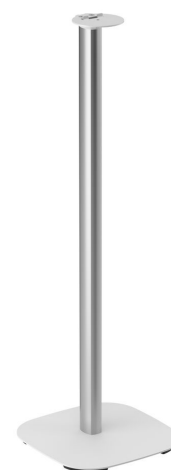

SFS 4113 Sonos- Lautsprecherstandfuß für den Era 100 (weiß)

Entscheidende Vorteile

- Holen Sie mehr aus Ihren Sonos-Lautsprechern heraus
- Optimieren Sie Ihr Hörerlebnis

Die Montage Ihres Sonos Era 100 auf einem Standfuß sorgt für ein ideales Hörerlebnis.

Sie möchten keine Löcher in die Wand bohren? Der Standfuß für den Sonos Era 100 von Vogel's ist die ideale Lösung! Diese 82-cm-Platte positioniert Ihren Lautsprecher in der perfekten Höhe. So wird sichergestellt, dass der Schall direkt auf Ihr Ohr gerichtet ist. Der Lautsprecherstandfuß wurde entwickelt, um Ihr Hörerlebnis auf die nächste Stufe zu heben.

SFS 4113 Sonos- Lautsprecherstandfuß für den Era 100 (weiß)

Technische Daten

Artikelnummer (SKU)	8151131
Farbe	Weiß
EAN-Einzelbox	8712285371929
Höhe	815
Breite	265
Tiefe	265
TÜV-zertifiziert	Ja
Garantie	5 Jahre
Kabelführung	Integrierte Kabelführung CIS® Cable Inlay System
Zertifizierungen	TÜV
Speaker brand	Sonos
Speaker models	Era 100