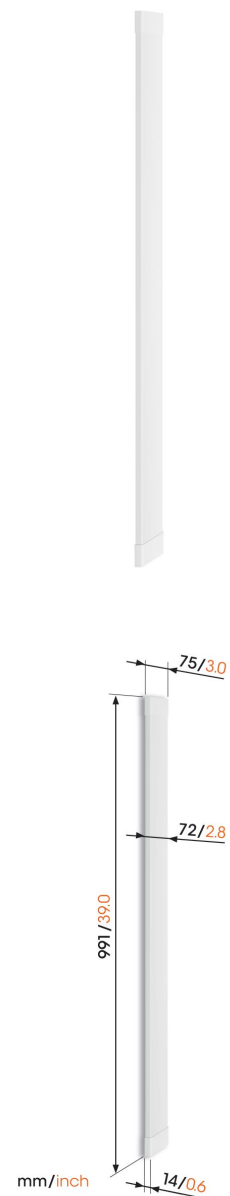

TVA 7000 Kabelkanal (weiß)

Entscheidende Vorteile

- Hochwertiges Aluminium-Finish
- Bis zu 6 Kabel werden ordentlich und dezent verborgen
- Kompatibel mit allen TV-Wandhalterungen von Vogel's
- Nahtloser Anschluss an SIGNATURE TV-Wandhalterungen
- Kann gekürzt werden und ist einfach zu installieren

Hochwertiger Aluminium-Kabelkanal

Ergänzen Sie Ihre TV-Wandhalterung mit unserem Kabelkanal. Auf diese Weise können Sie Ihre Kabel ordentlich an der Wand verstecken. Der Kabelkanal aus Aluminium kann bis zu 6 Kabel aufnehmen. Er ist 95 cm lang und kann leicht auf die gewünschte Länge gekürzt werden. Kabelklemmen führen die Kabel einfach durch den Kabelkanal. Mit den 2 mitgelieferten Abdeckungen können Sie die Enden sauber abschließen.

TVA 7000 Kabelkanal (weiß)

Technische Daten

Artikelnummer (SKU)	6870001
Farbe	Weiß
EAN-Einzelbox	8712285359224
Länge	991
Breite	72
Tiefe	14
Garantie	2 Jahre
Kabelkanallänge (cm)	100 cm
Max. Anzahl der Haltekabel	Bis zu 6 Kabel