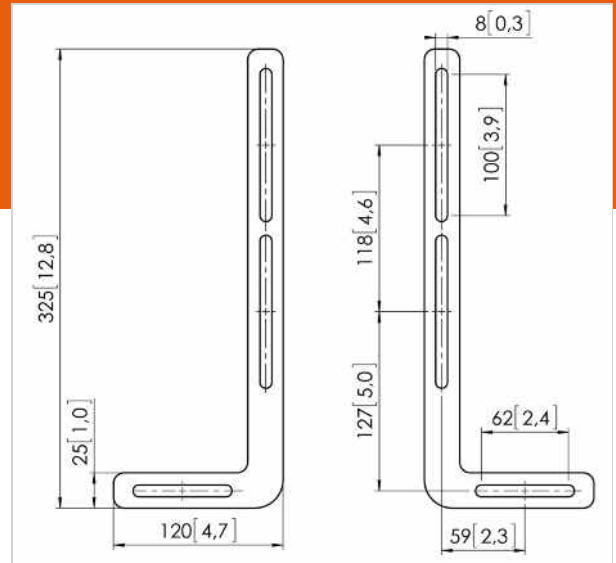

SOUND 1250 Soundbar-Halterung

Artikelnummer (SKU) 8151250
Farbe Schwarz

Mit der SOUND 1250 Soundbar-Halterung können Sie eine flache Soundbar ganz einfach unter Ihrem TV anbringen – die perfekte Lösung zur Verbesserung Ihres Unterhaltungssystems. Diese stabile Soundbar-Halterung wurde so gestaltet, dass sie nahtlos zu jeder Flachbildschirm-Halterung bzw. schwenkbaren TV-Wandhalterung von Vogel's passt. Das bedeutet, wenn Sie Ihren TV drehen, dreht sich die Soundbar mit, so dass sich Bild und Klang gegenseitig betonen.

Diese Soundbar-Halterung dreht sich mit Ihrem Flachbildschirmfernseher mit, und unterstützt ein Soundbar-Höchstgewicht von bis zu 20 kg (44 lbs). Durch ihre standhafte Konstruktion bietet sie stabilen Halt für Ihre Soundbar.

Produkttyp-Nummer	SOUND 1250
Artikelnummer (SKU)	8151250
Farbe	Schwarz
EAN-Einzelbox	8712285326462
TÜV-zertifiziert	Nein
Garantie	5 Jahre
Max. Gewichtslast (kg)	20