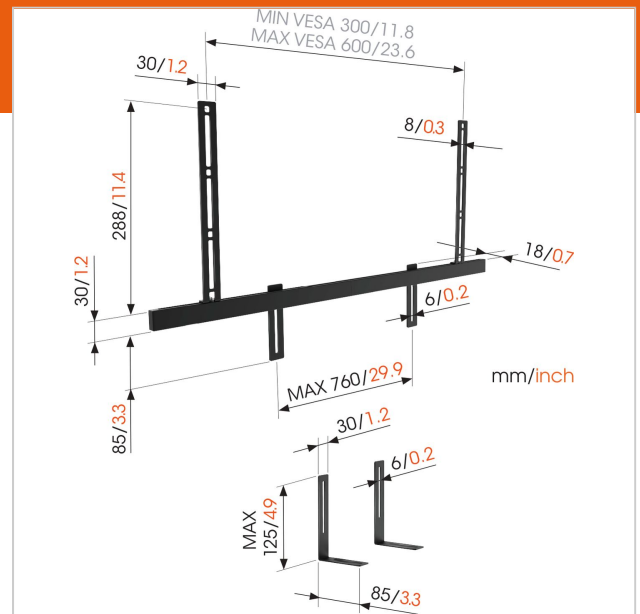

8153550
Schwarz

Entscheidende Vorteile

- Sorgen Sie für die beste Hörposition
- Sound, der sich mit Ihrem Fernseher dreht
- Problemlose Ausrichtung und Installation

Befestigen Sie Ihre Soundbar an Ihrer schwenkbaren Wandhalterung von Vogel's, damit Sie das ultimative Fernseh- und Sounderlebnis genießen können. Eine universelle Soundbar-Halterungslösung für alle gängigen Audio-Marken

Mit der SOUND 3550 können Sie aus wirklich jedem Winkel fernsehen, und zwar ohne jegliche Abstriche bei der Soundqualität. Kombinieren Sie diese Soundbar-Halterung mit einer schwenkbaren TV-Wandhalterung von Vogel's.

Kann in Bezug auf jede Soundbar-Lösung angepasst werden

Die SOUND 3550 lässt sich mühelos an verschiedene Größen und Soundbar-Formen wie zum Beispiel Sonos Beam, Sonos Playbar und Bose (Sound Touch) anpassen. Diese universelle Soundbar-Halterung wurde aus hochwertigem, schwarzem Stahl und Aluminium hergestellt, die beide für die besondere Widerstandsfähigkeit der Oberfläche sorgen. Sowohl für leichte als auch schwere Soundbar-Lösungen geeignet. Die Sound 3550 ist eine Soundbar-Halterung für alle Soundbars mit einem Gewicht von bis zu 6,5 kg. Die perfekte Lösung für leichte oder schwerere Soundbars. Sie ist für alle gängigen Marken wie zum Beispiel Sonos, Bose, Samsung, LG, Heos, Panasonic, JBL, Harmon Kardon und Yamaha sowie auch andere Submarken geeignet.