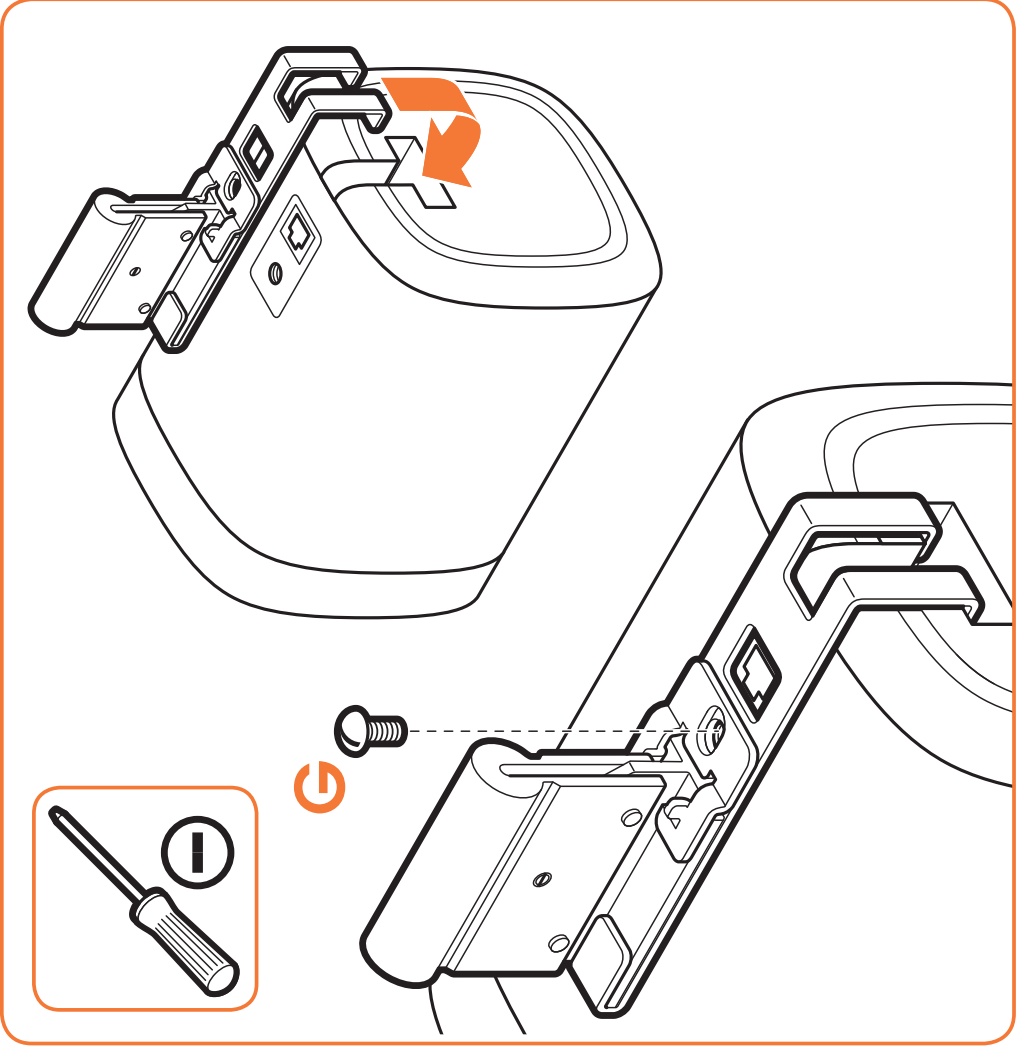

# SOUND 4201

Fits SONOS PLAY:1 (Max. weight load = 5 kg)

Scan the QR-code to find the installation movie on YouTube:

More information on: [www.vogels.com](http://www.vogels.com)

2

3

| expanding experiences

**[www.vogels.com](http://www.vogels.com)**