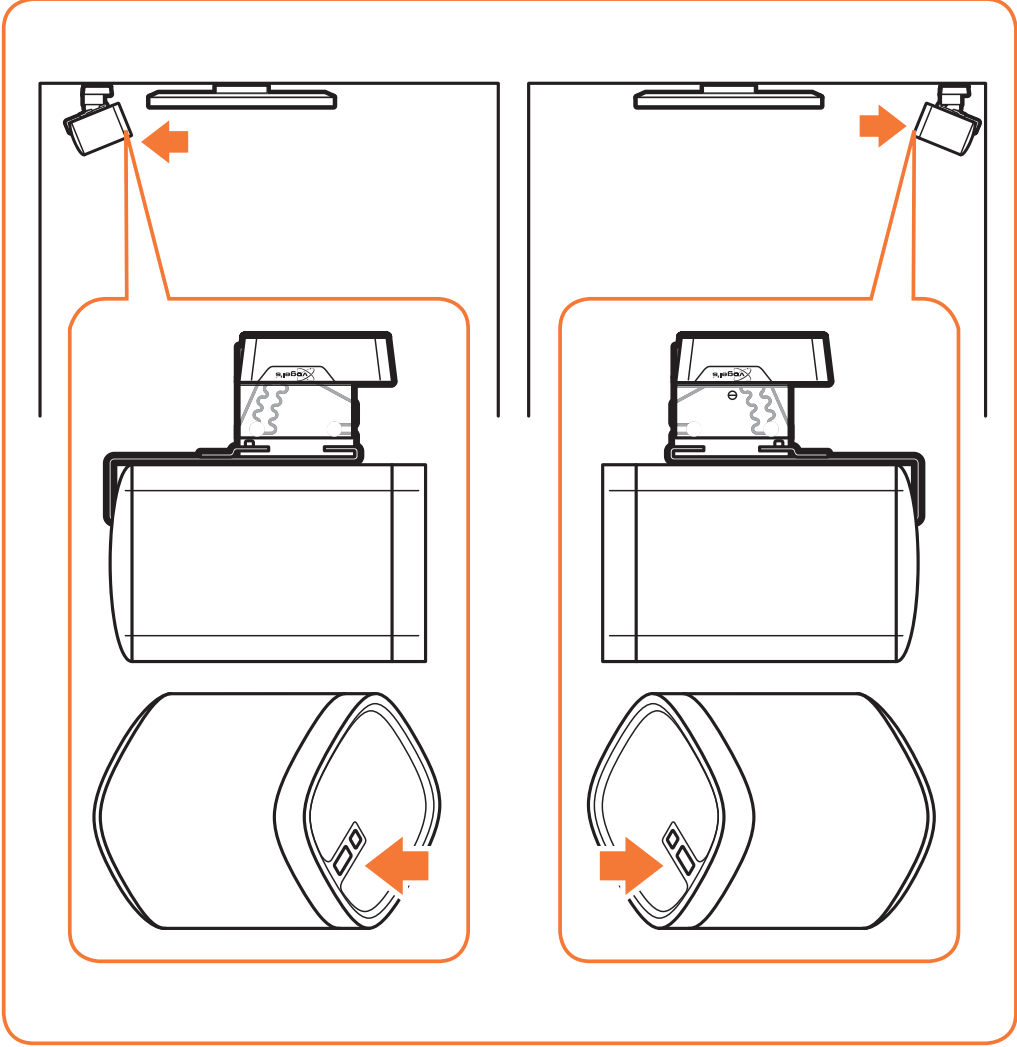

# SOUND 4201

Fits SONOS PLAY:1 (Max. weight load = 5 kg)

Scan the QR-code to find the installation movie on YouTube:

More information on: [www.vogels.com](http://www.vogels.com)

2

3

| expanding experiences

**[www.vogels.com](http://www.vogels.com)**