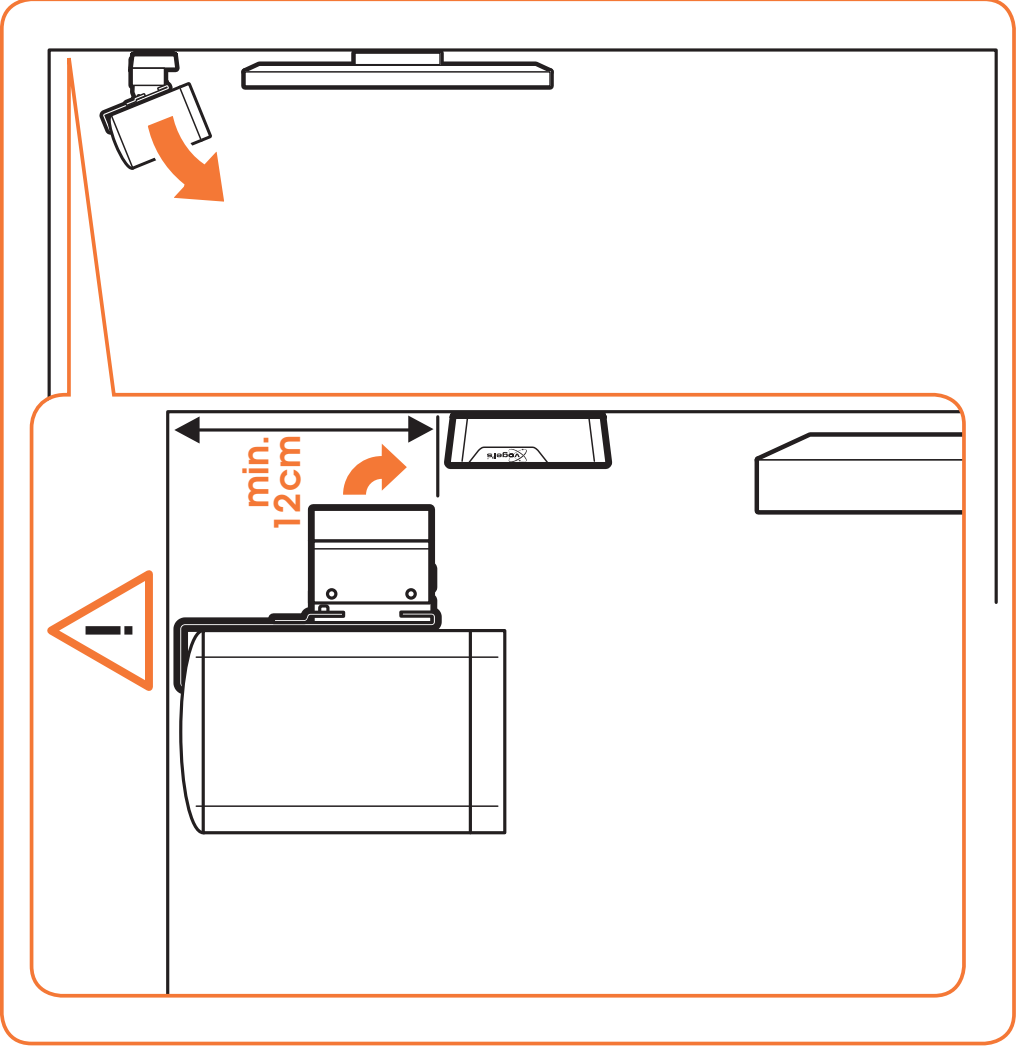

# SOUND 4201

Fits SONOS PLAY:1 (Max. weight load = 5 kg)

Scan the QR-code to find the installation movie on YouTube:

More information on: [www.vogels.com](http://www.vogels.com)

2

3

| expanding experiences

**[www.vogels.com](http://www.vogels.com)**