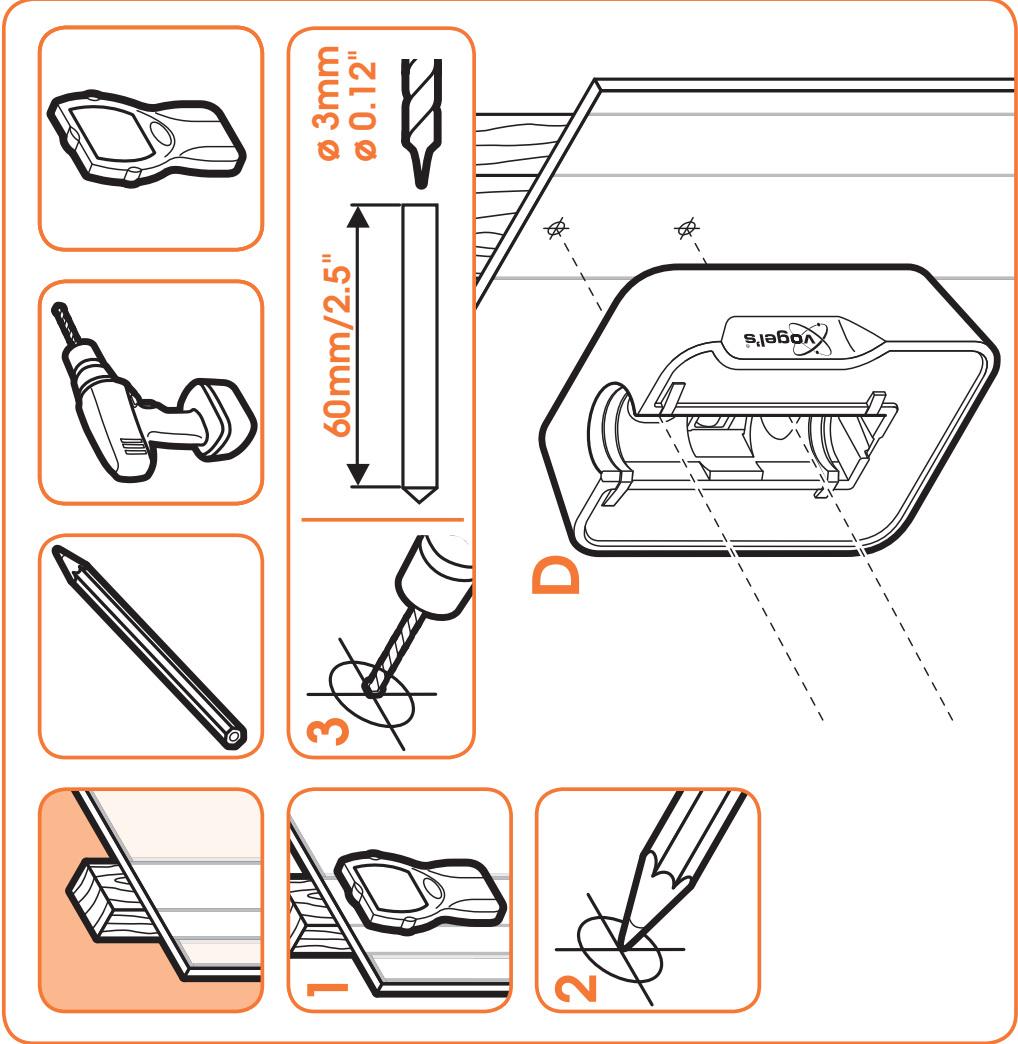

# SOUND 4201

Fits SONOS PLAY:1 (Max. weight load = 5 kg)

Scan the QR-code to find the installation movie on YouTube:

More information on: [www.vogels.com](http://www.vogels.com)

2

3

| expanding experiences

**[www.vogels.com](http://www.vogels.com)**