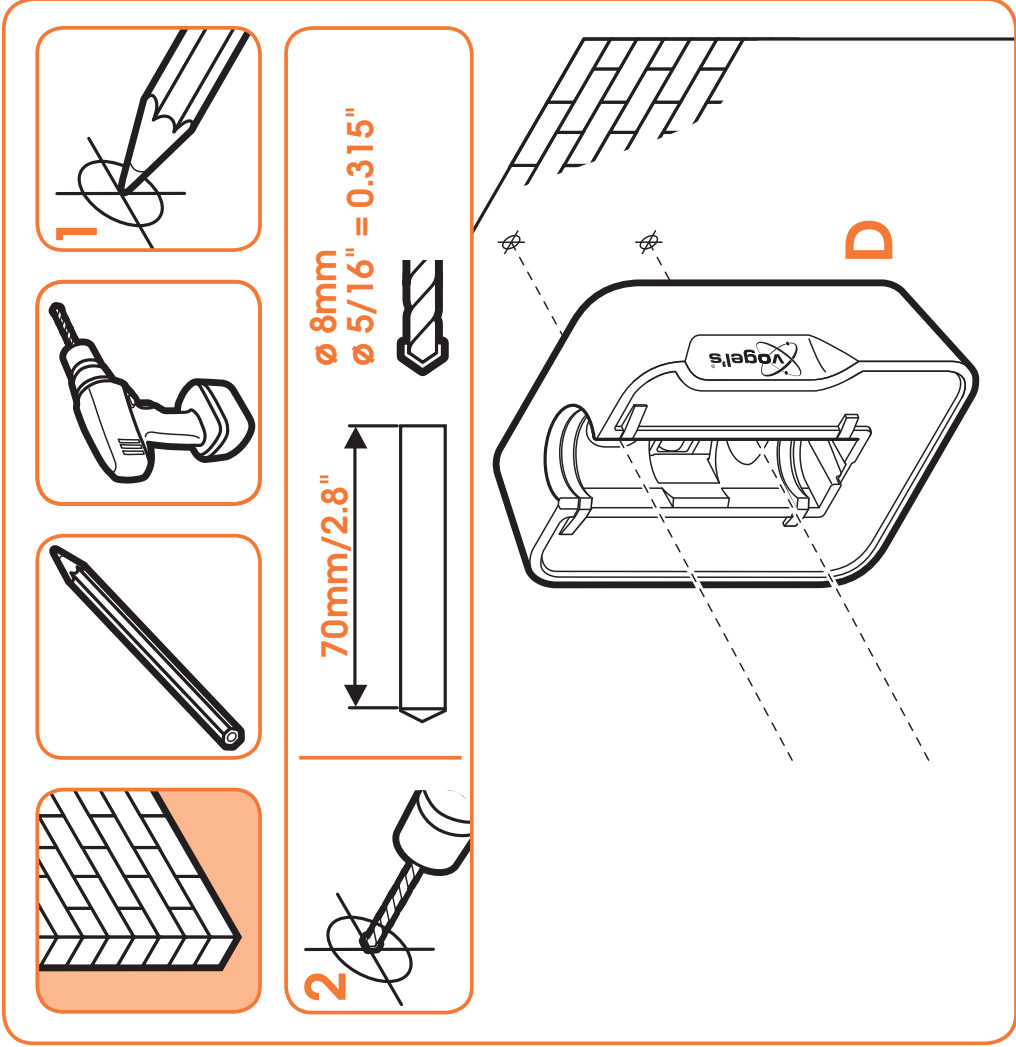

# SOUND 4201

Fits SONOS PLAY:1 (Max. weight load = 5 kg)

Scan the QR-code to find the installation movie on YouTube:

More information on: [www.vogels.com](http://www.vogels.com)

2

3

| expanding experiences

**[www.vogels.com](http://www.vogels.com)**