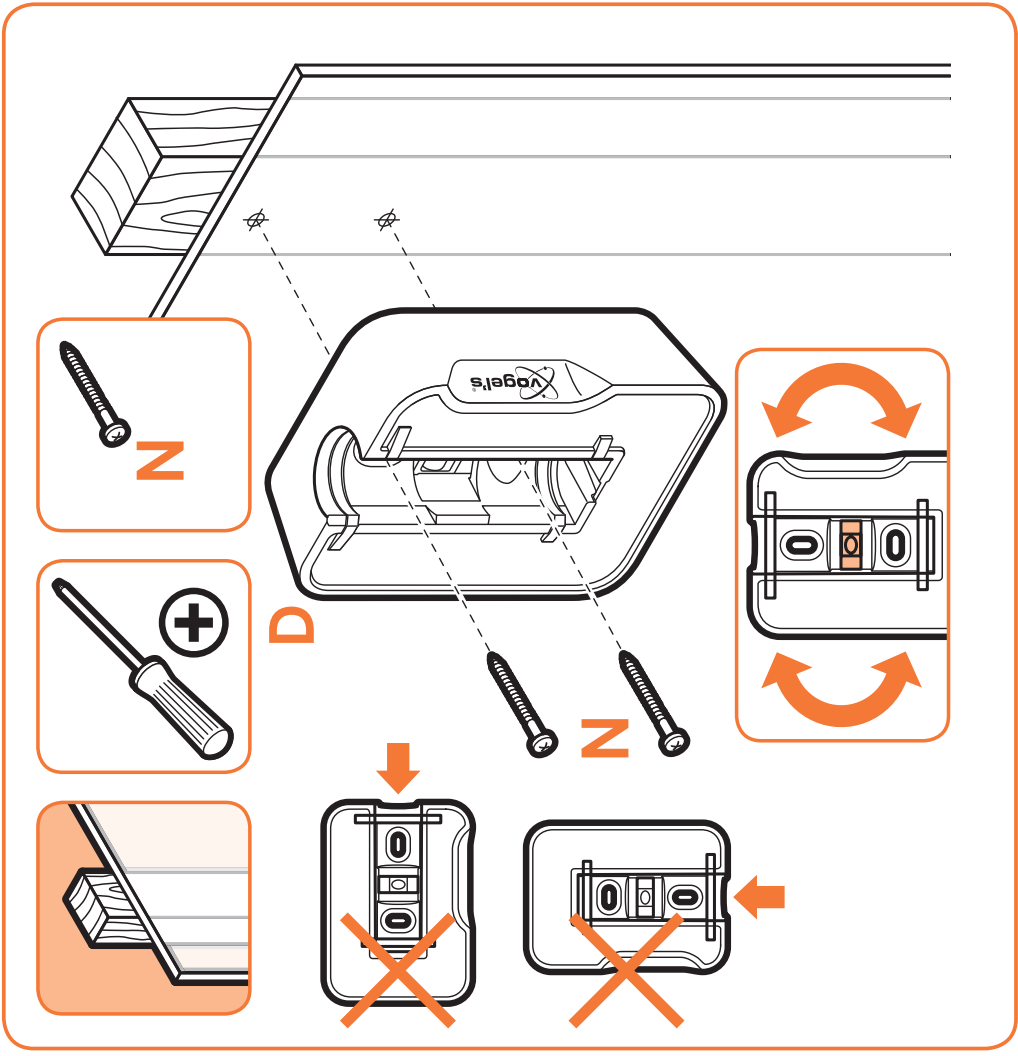

# SOUND 4201

Fits SONOS PLAY:1 (Max. weight load = 5 kg)

Scan the QR-code to find the installation movie on YouTube:

More information on: [www.vogels.com](http://www.vogels.com)

2

3

| expanding experiences

**[www.vogels.com](http://www.vogels.com)**