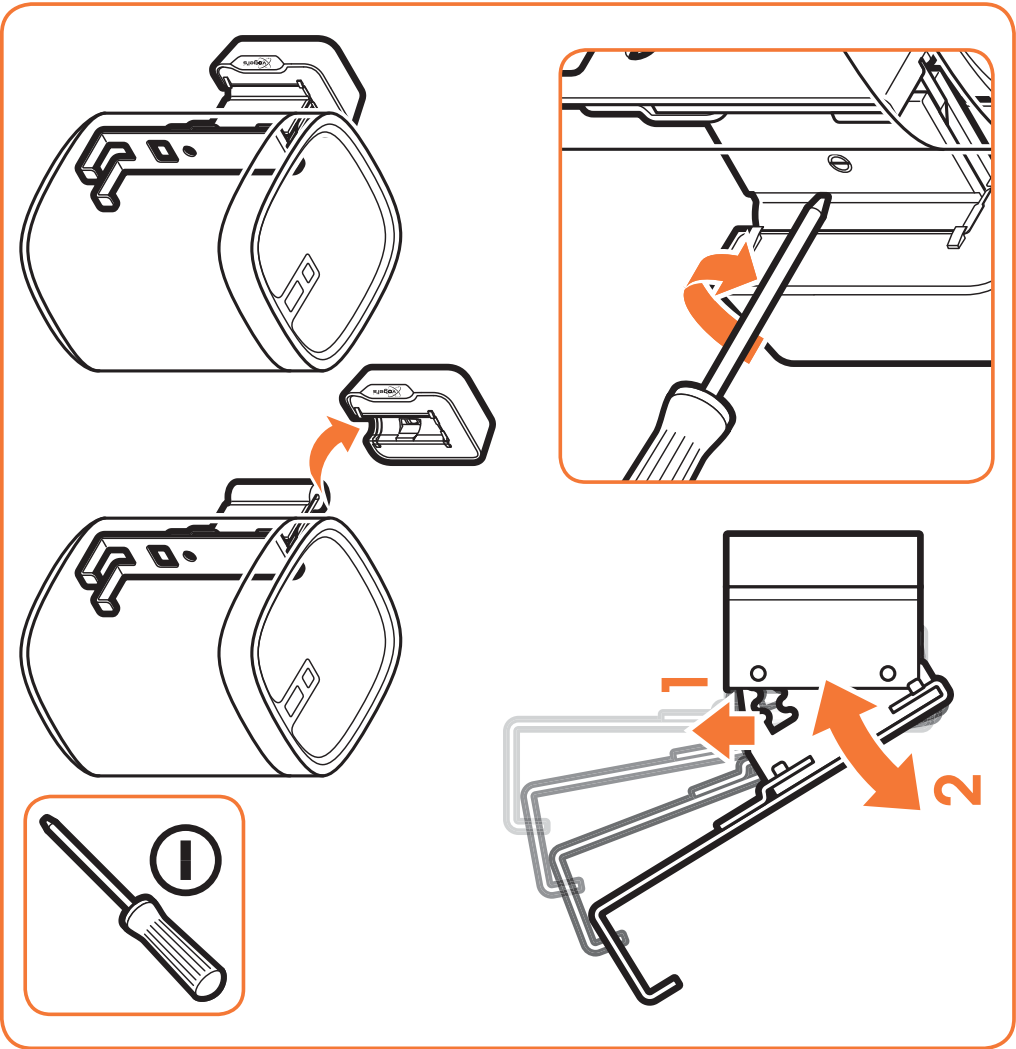

# SOUND 4201

Fits SONOS PLAY:1 (Max. weight load = 5 kg)

Scan the QR-code to find the installation movie on YouTube:

More information on: [www.vogels.com](http://www.vogels.com)

2

3

| expanding experiences

**[www.vogels.com](http://www.vogels.com)**