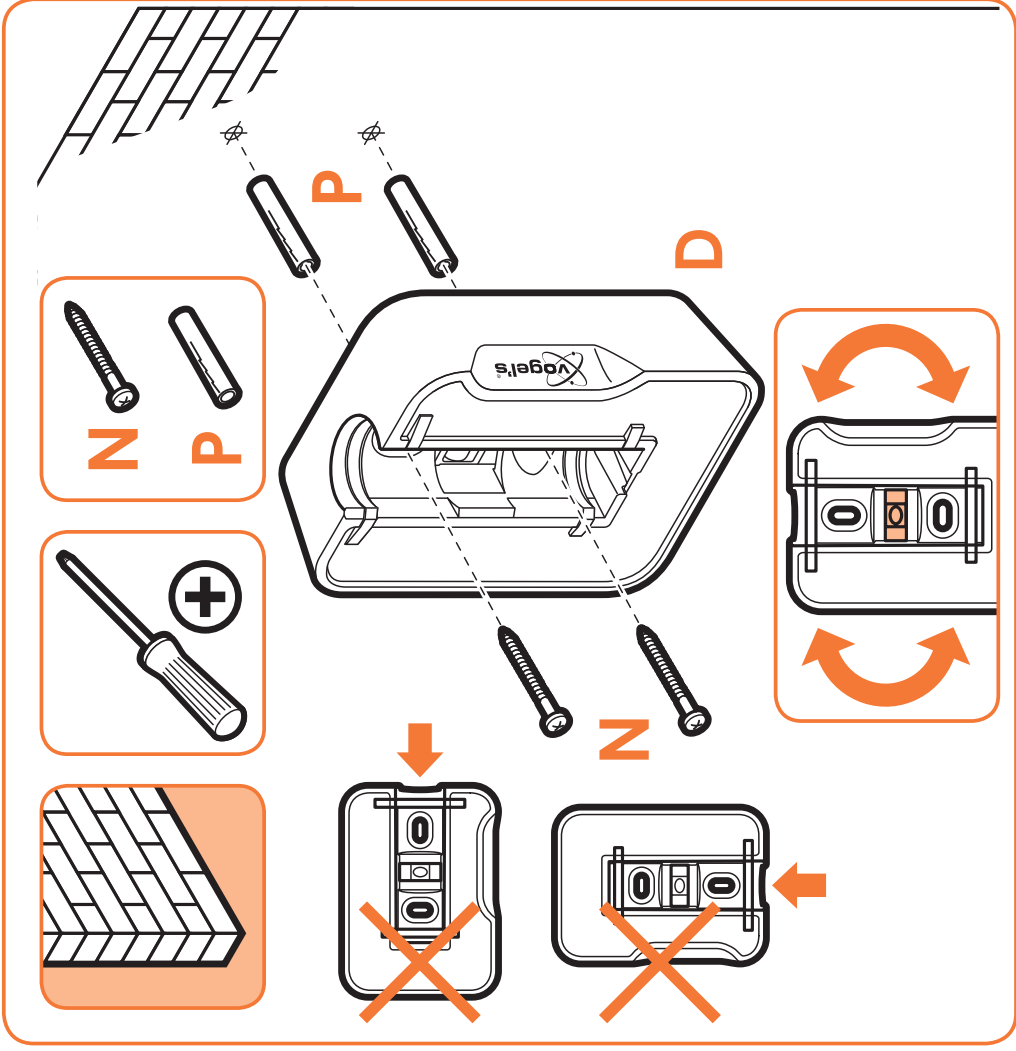

# SOUND 4201

Fits SONOS PLAY:1 (Max. weight load = 5 kg)

Scan the QR-code to find the installation movie on YouTube:

More information on: [www.vogels.com](http://www.vogels.com)

2

3

| expanding experiences

**[www.vogels.com](http://www.vogels.com)**