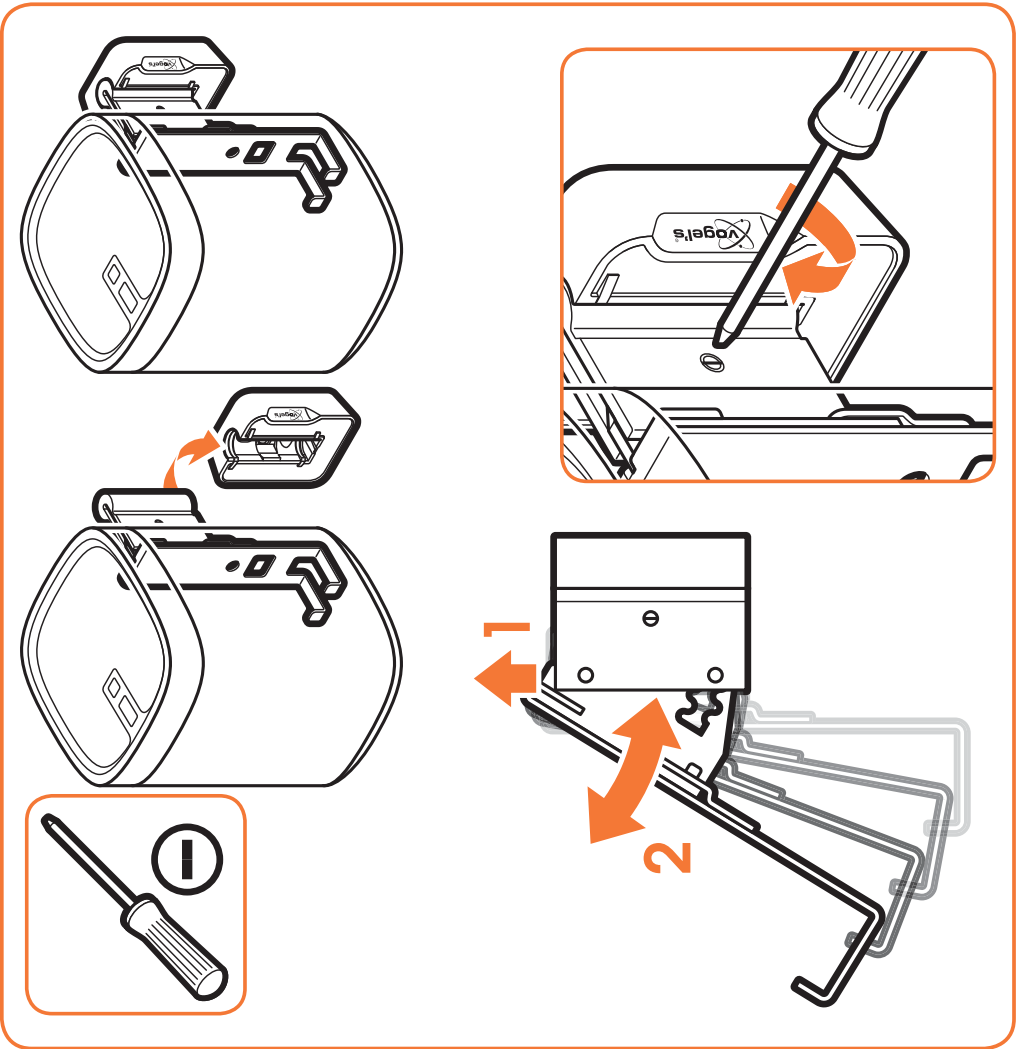

# SOUND 4201

Fits SONOS PLAY:1 (Max. weight load = 5 kg)

Scan the QR-code to find the installation movie on YouTube:

More information on: [www.vogels.com](http://www.vogels.com)

2

3

| expanding experiences

**[www.vogels.com](http://www.vogels.com)**