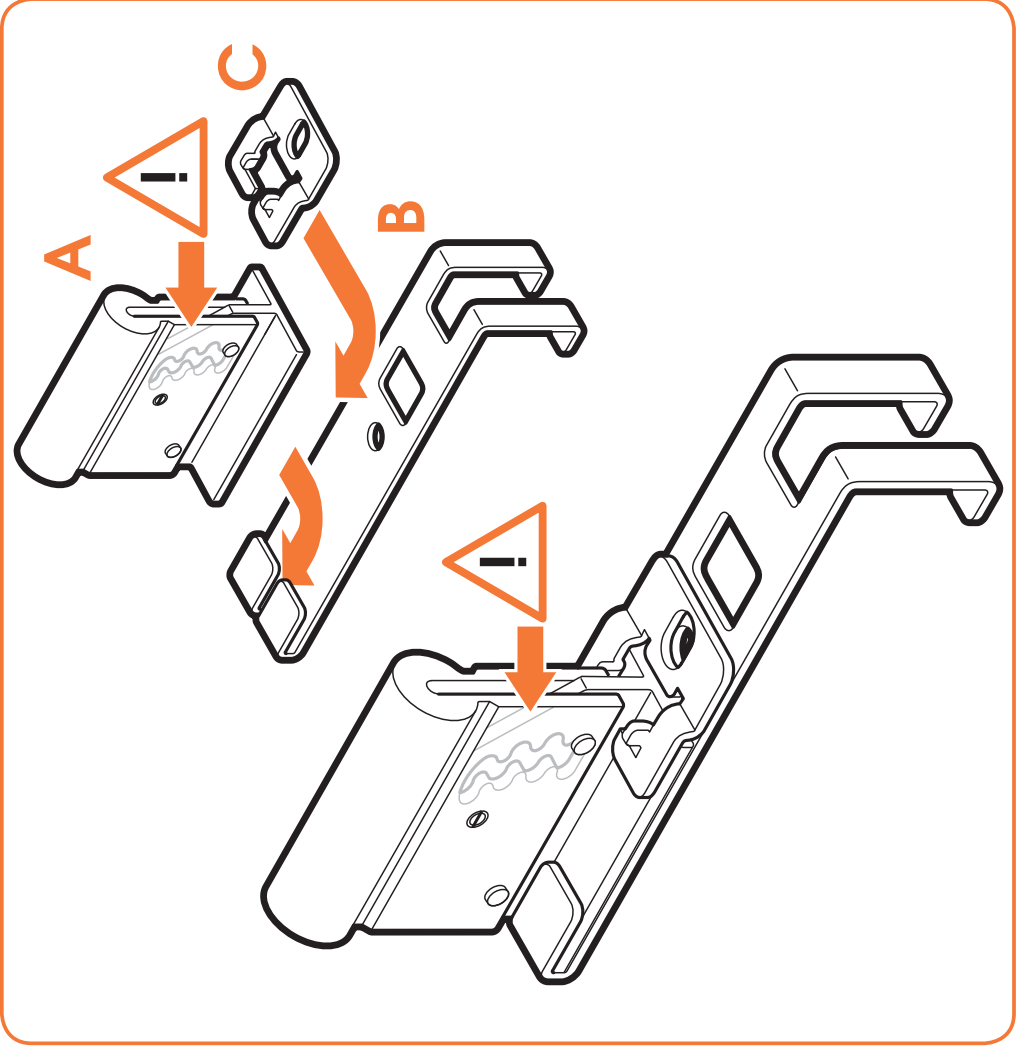

# SOUND 4201

Fits SONOS PLAY:1 (Max. weight load = 5 kg)

Scan the QR-code to find the installation movie on YouTube:

More information on: [www.vogels.com](http://www.vogels.com)

2

3

| expanding experiences

**[www.vogels.com](http://www.vogels.com)**