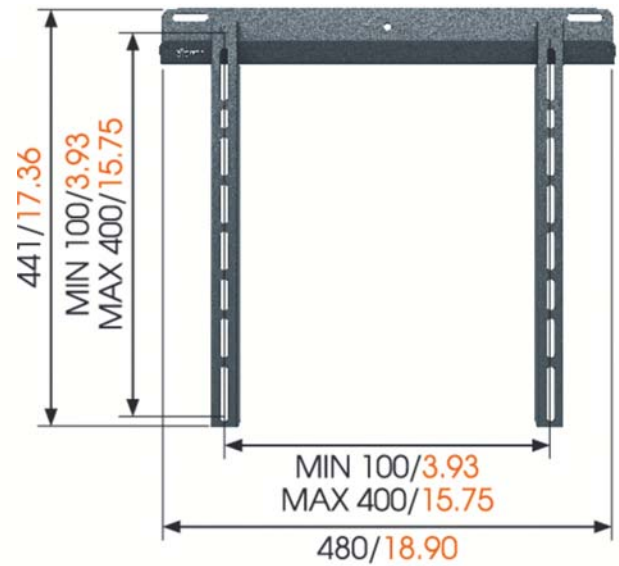

NEW!

WALL 1205 LED/LCD/Plasma- Wandhalter

- Bildschirmgröße (Min. - Max.): 26 - 42 " / 66 - 107 cm
- Max. Gewicht: 70 kg / 154 lbs
- Min. Wandabstand (mm): 25 mm
- VESA-Befestigungslöcher: 100x100mm bis zu 400x400mm
- Garantie: Lebenslange Garantie

Sparen Sie Platz und sorgen Sie dafür, dass Ihr Flachbildfernseher toll aussieht – mit dem WALL 1205 LED-/LCD-/Plasma-Wandhalter. Eine großartige Lösung für die vielbeschäftigte Familie. Die ideale Möglichkeit, Ihren Fernseher im Schlafzimmer, im Wohnzimmer, im Kinderzimmer und in der Küche zu befestigen. Dieser Wandhalter bietet stabilen Halt und lässt nur 2.5 cm Platz zwischen dem Fernseher und der Wand. Dieses Wandhalter ist teil des Vogel's FLAT Produkte.

WALL 1205 LED/LCD/Plasma-Wandhalter

VESA mounting holes
mm/inch

Gönnen Sie sich etwas Luxus im Schlafzimmer, indem Sie Ihr Fernsehgerät mit diesem LED-/LCD-/Plasma-Wandhalter befestigen. Sorgen Sie für mehr Stil im Wohnzimmer, indem Sie Ihren LED/LCD/Plasma-Fernseher flach an der Wand befestigen. Verpassen Sie Ihre Lieblingskochsendung in der Küche nicht. Erfüllen Sie mit einem eigenen Fernseher im Kinderzimmer die Träume Ihrer Kinder. Dieser robuste Wandhalter wird in Schwarz geliefert und ist für Bildschirmgrößen von 26 bis 42 Zoll (66 bis 107 cm) geeignet. Er bietet sicheren und zuverlässigen Halt für bis zu 70 kg.

Logistische Informationen

- Verpackungsgröße: 127x500x48 mm
- Gewicht: 2 kg / 4 lbs
- EAN-Code: 8712285319884