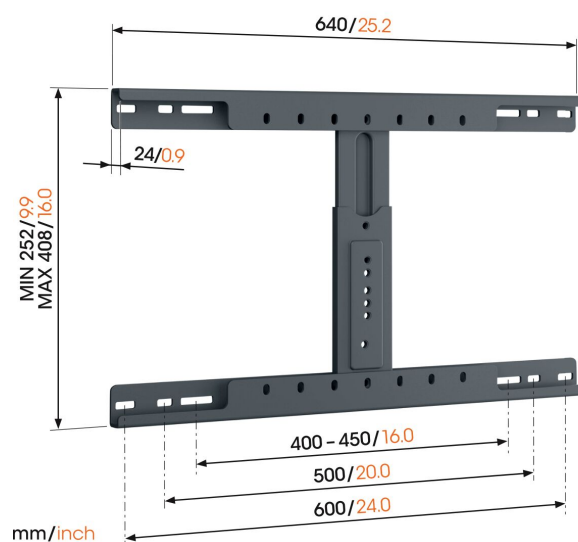

TVA 6950 Anschlussadapter

Entscheidende Vorteile

- Einfache Installation
- Stabile Konstruktion
- Für schwenkbare TV-Wandhalterungen aus allen Vogel's-Serien

Anschlussadapter für die Montage von Fernsehern an Hohlwänden

Die Montage Ihres Fernsehers an einer Hohlwand muss sicher erfolgen. Ein Vogel's Anschlussadapter kann die Lösung sein. Dieser Adapter passt für Ständerachsabstände von 16, 20 und 24 Zoll bzw. 450 und 600 mm. Die maximale Traglast des Anschlussadapters beträgt 75 kg.

TVA 6950 Anschlussadapter

Technische Daten

Artikelnummer (SKU)	6869500
Farbe	Schwarz
EAN-Einzelbox	8712285359187
TÜV-zertifiziert	Ja
Garantie	2 Jahre
Max. Gewichtslast (kg/Lbs)	75 / 165.35
Kabelführung	Integrierte Kabelführung