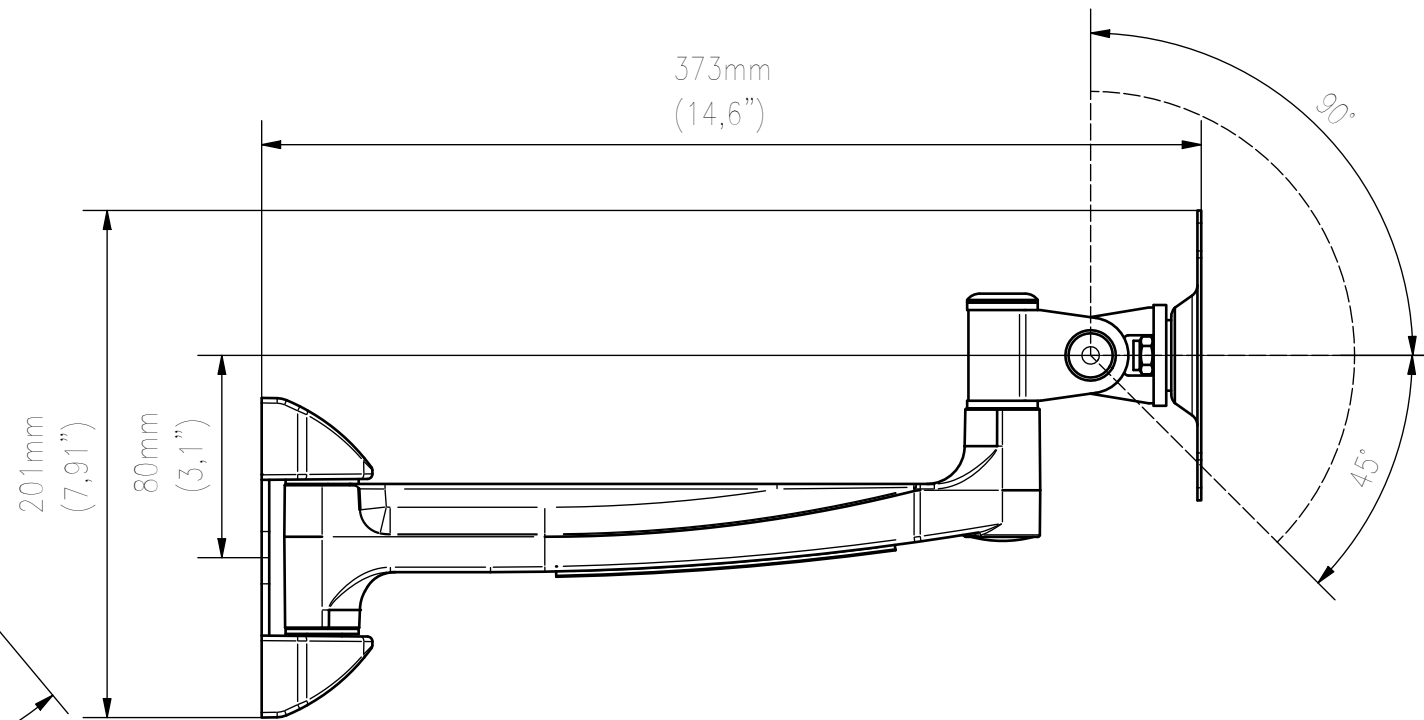

SIDE VIEW

REAR VIEW