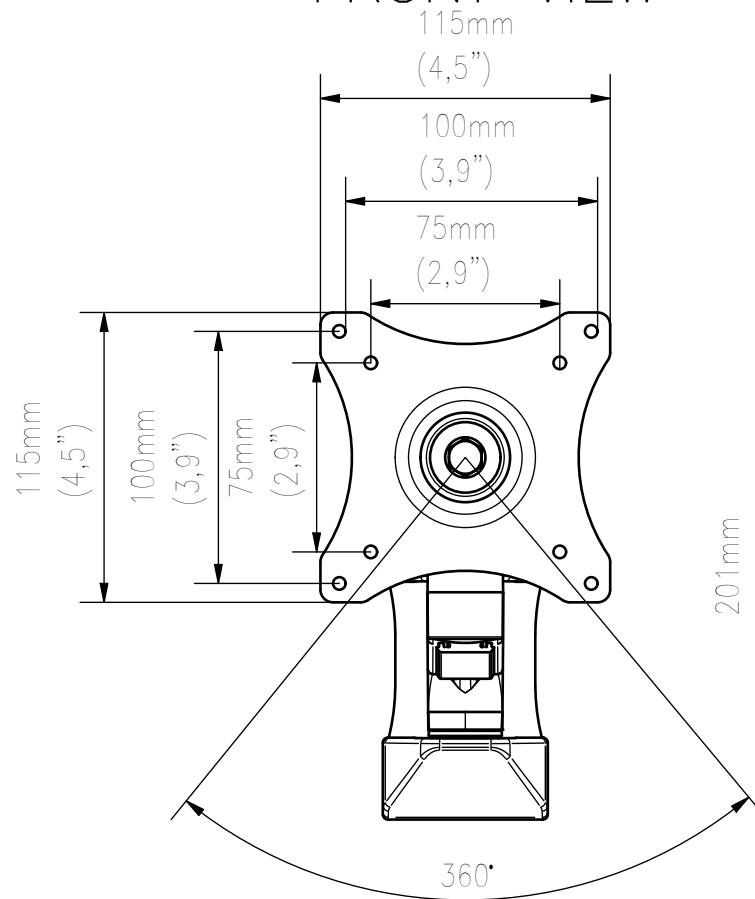

FRONT VIEW

SIDE VIEW

REAR VIEW

WŁASNOŚĆ EDBAK Sp. z o.o. RYSUNEK NIE MOŻE BYĆ KOPIOWANY I UDOSTĘPNIANY OSOBOM TRZECIM BEZ UPRZEDNIEGO ZEZWOLENIA. WSZELKIE PRAWA ZASTRZEŻONE. PROPERTY OF EDBAK Sp. z o.o. (COPYRIGHT). THIS DRAWING MUST NOT BE REPRODUCED OR DISCLOSED TO THIRD PARTIES WITHOUT THE PRIOR CONSENT OF EDBAK Sp. z o.o. ALL RIGHT RESERVED.

Sheet: A3

Scale: 1 : 3

edbak
PL 23-107 Strzyżewice
Piotrowice 186, Poland

Index No:

GDV101

Project No:

819