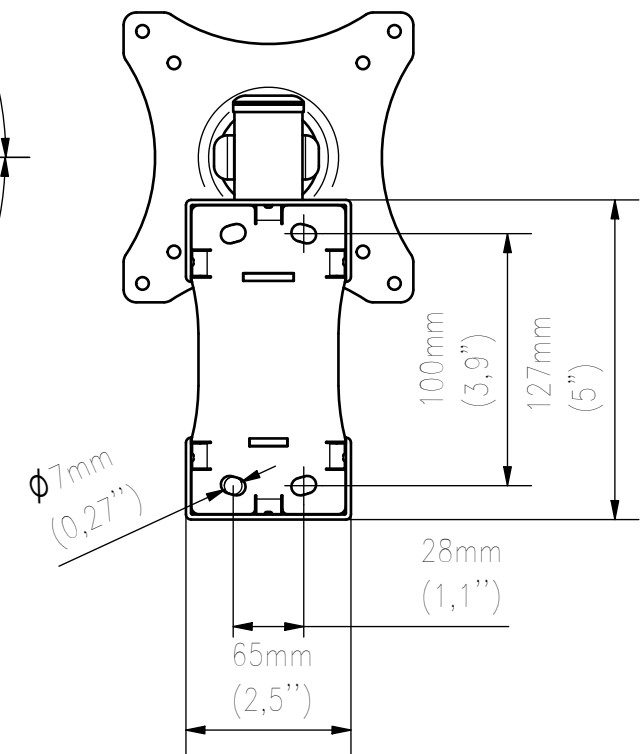

SIDE VIEW

REAR VIEW

WŁASNOŚĆ EDBAK Sp. z o.o. RYSUNEK NIE MOŻE BYĆ KOPIOWANY I UDOSTĘPNIANY OSOBOM TRZECIM BEZ UPRZEDNIEGO ZEZWOLENIA. WSZELKIE PRAWA ZASTRZEŻONE. PROPERTY OF EDBAK Sp. z o.o. (COPYRIGHT). THIS DRAWING MUST NOT BE REPRODUCED OR DISCLOSED TO THIRD PARTIES WITHOUT THE PRIOR CONSENT OF EDBAK Sp. z o.o. ALL RIGHT RESERVED.

Sheet: A3

Scale: 1 : 3

edbak
PL 23-107 Strzyżewice
Piotrowice 186, Poland

Index No:

GDV101

Project No:

819