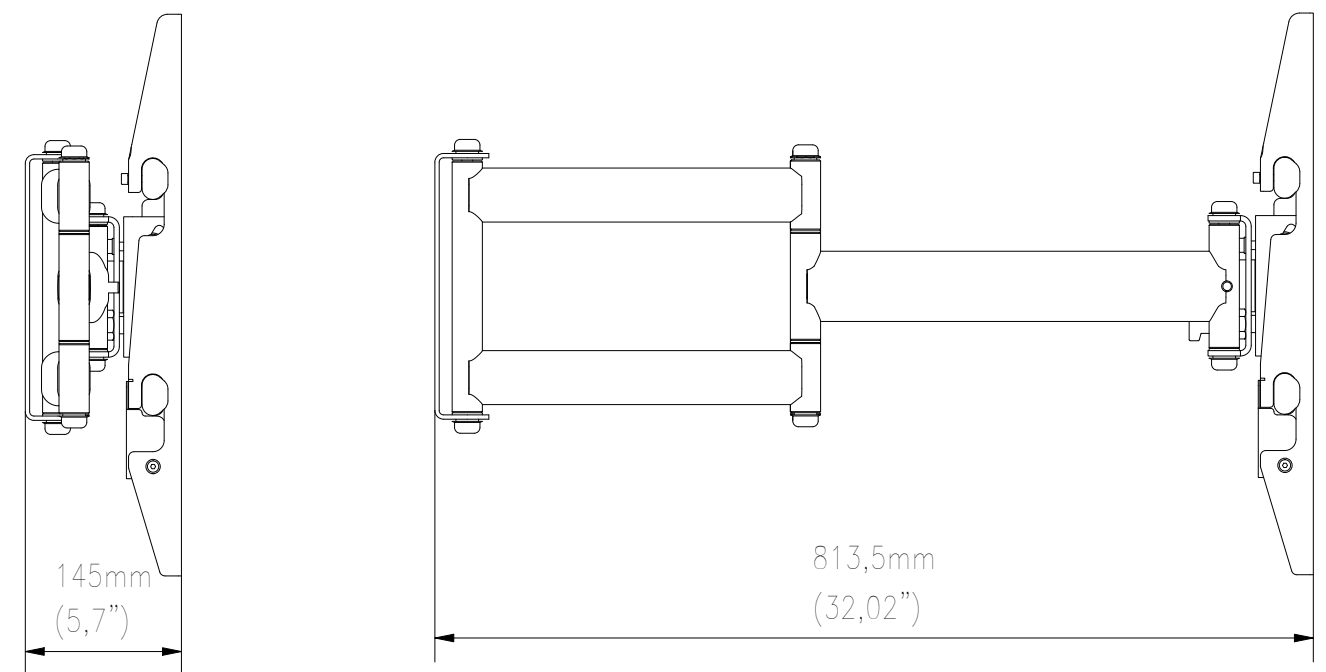

FRONT VIEW

SIDE VIEW

WŁASNOŚĆ EDBAK Sp. z o.o. RYSUNEK NIE MOŻE BYĆ KOPIOWANY I UDOSTĘPNIANY OSOBOM TRZECIM BEZ UPRZEDNIEGO ZEZWOLENIA. WSZELKIE PRAWA ZASTRZEŻONE. PROPERTY OF EDBAK Sp. z o.o. (COPYRIGHT). THIS DRAWING MUST NOT BE REPRODUCED OR DISCLOSED TO THIRD PARTIES WITHOUT THE PRIOR CONSENT OF EDBAK Sp. z o.o. ALL RIGHT RESERVED.

Sheet: A3

Scale: 1 : 7

edbak
PL 23-107 Strzyżewice
Piotrowice 186 / Poland

Index No:

RPWS1

Project No:

687