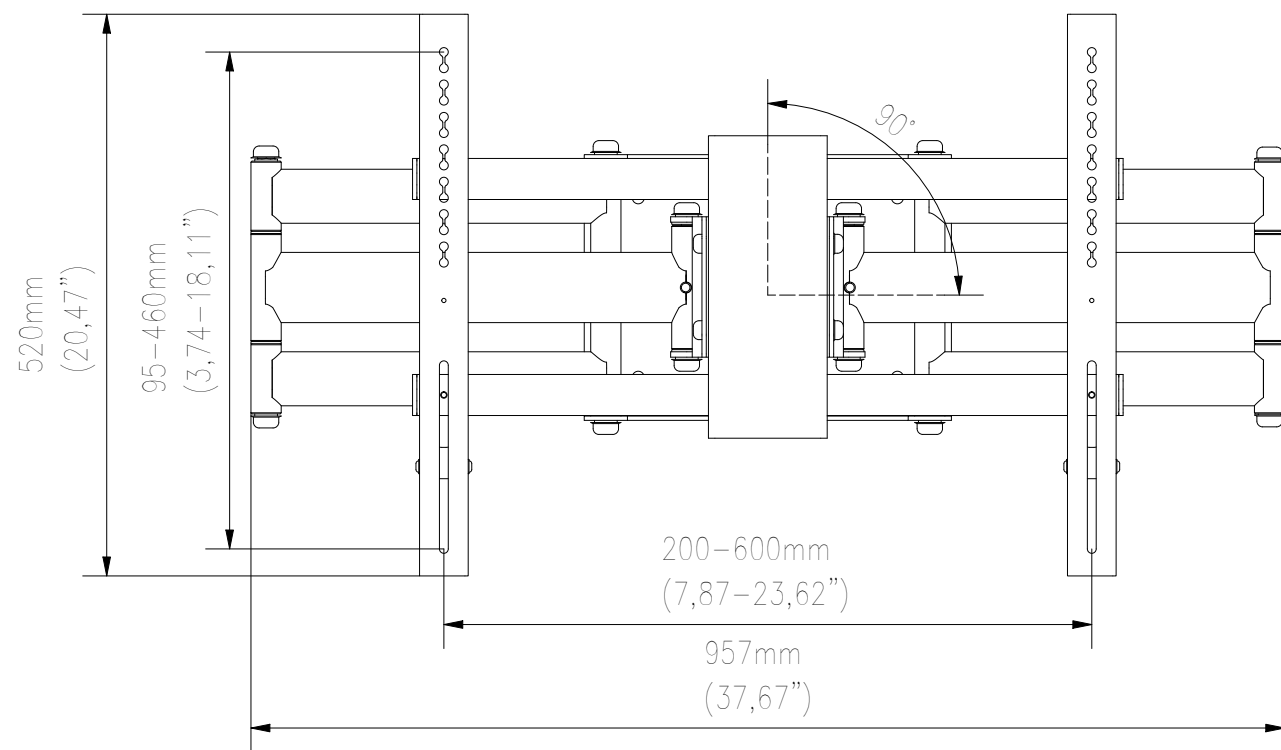

FRONT VIEW

SIDE VIEW

WŁASNOŚĆ EDBAK Sp. z o.o. RYSUNEK NIE MOŻE BYĆ KOPIOWANY I UDOSTĘPNIANY OSOBOM TRZECIM BEZ UPRZEDNIEGO ZEZWOLENIA. WSZELKIE PRAWA ZASTRZEŻONE. PROPERTY OF EDBAK Sp. z o.o. (COPYRIGHT). THIS DRAWING MUST NOT BE REPRODUCED OR DISCLOSED TO THIRD PARTIES WITHOUT THE PRIOR CONSENT OF EDBAK Sp. z o.o. ALL RIGHT RESERVED.

Sheet: A3

Scale: 1 : 7

edbak
PL 23-107 Strzyżewice
Piotrowice 186 / Poland

Index No:

RPWS1

Project No:

687