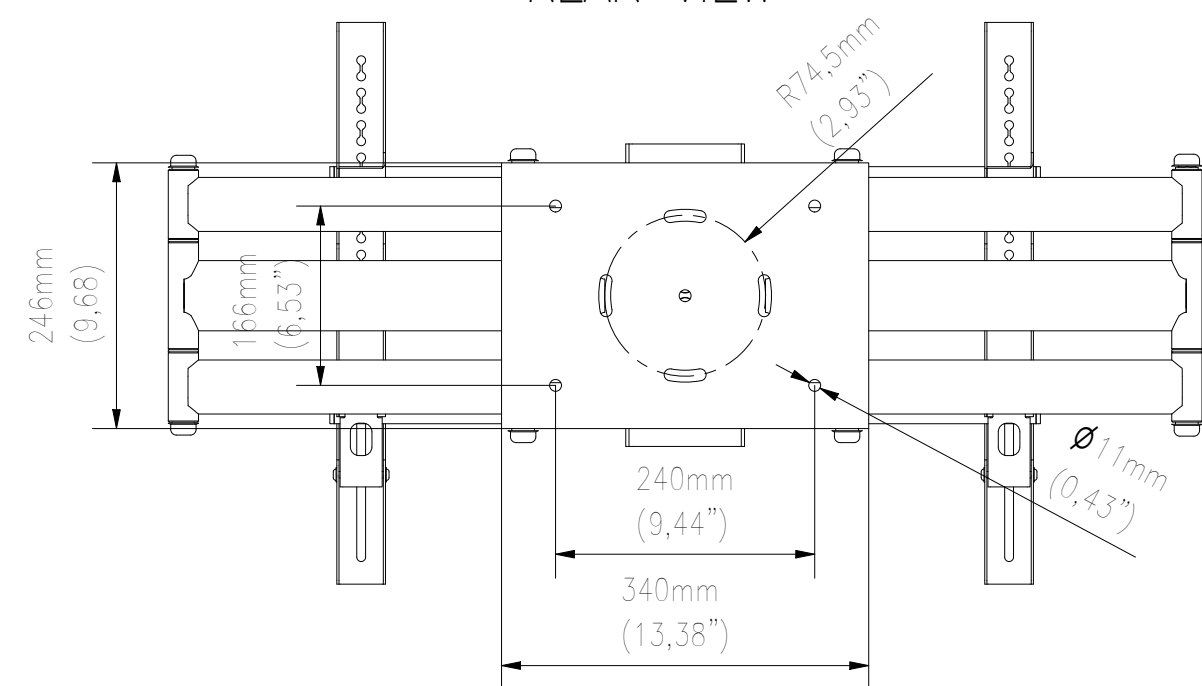

REAR VIEW

WŁASNOŚĆ EDBAK Sp. z o.o. RYSUNEK NIE MOŻE BYĆ KOPIOWANY I UDOSTĘPNIANY OSOBOM TRZECIM BEZ UPRZEDNIEGO ZEZWOLENIA. WSZELKIE PRAWA ZASTRZEŻONE. PROPERTY OF EDBAK Sp. z o.o. (COPYRIGHT). THIS DRAWING MUST NOT BE REPRODUCED OR DISCLOSED TO THIRD PARTIES WITHOUT THE PRIOR CONSENT OF EDBAK Sp. z o.o. ALL RIGHT RESERVED.

Sheet: A3

Scale: 1 : 7

edbak
PL 23-107 Strzyżewice
Piotrowice 186 / Poland

Index No:

RPWS1

Project No:

687