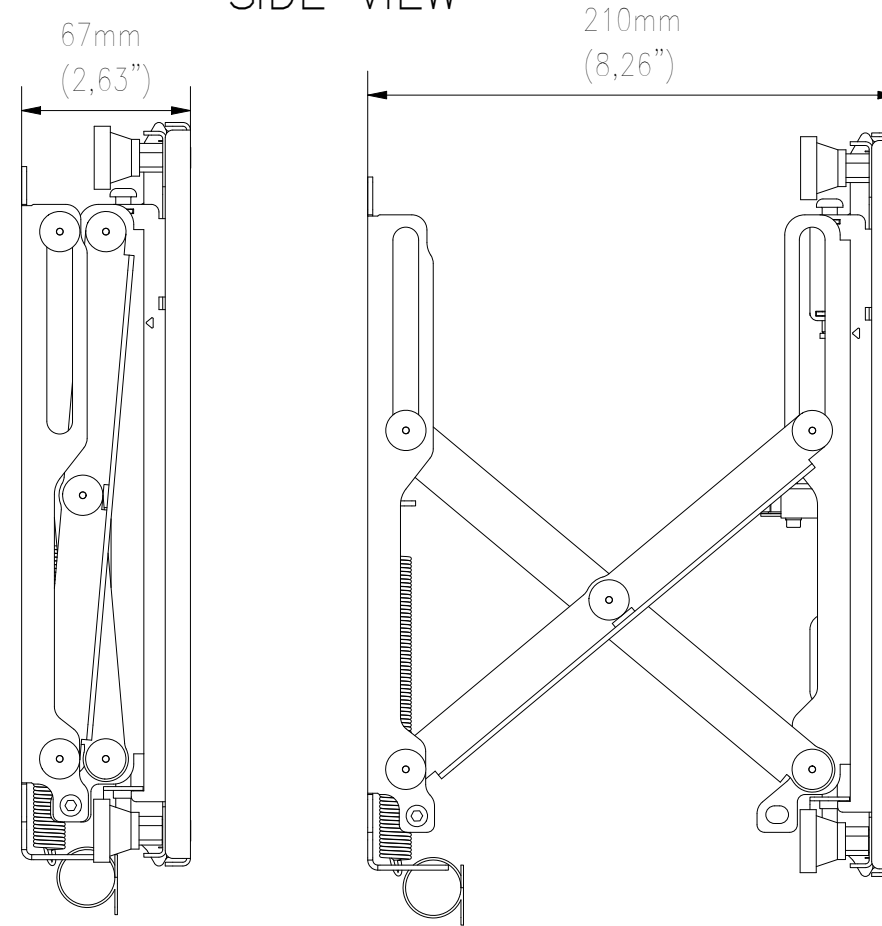

FRONT VIEW

A →

SIDE VIEW

REAR VIEW

TOP VIEW

WŁASNOŚĆ EDBAK Sp. z o.o. RYSUNEK NIE MOŻE BYĆ KOPIOWANY I UDOSTĘPNIANY OSOBOM TRZECIM BEZ UPRZEDNIEGO ZEZWOLENIA. WSZELKIE PRAWA ZASTRZEŻONE. PROPERTY OF EDBAK Sp. z o.o. (COPYRIGHT). THIS DRAWING MUST NOT BE REPRODUCED OR DISCLOSED TO THIRD PARTIES WITHOUT THE PRIOR CONSENT OF EDBAK Sp. z o.o. ALL RIGHT RESERVED.

Sheet: A3

Scale: 1 : 3

**edbak**  
PL 23-107 Strzyżewice  
Piotrowice 186 / Poland

Index No:

VWPOP40

Project No:

854