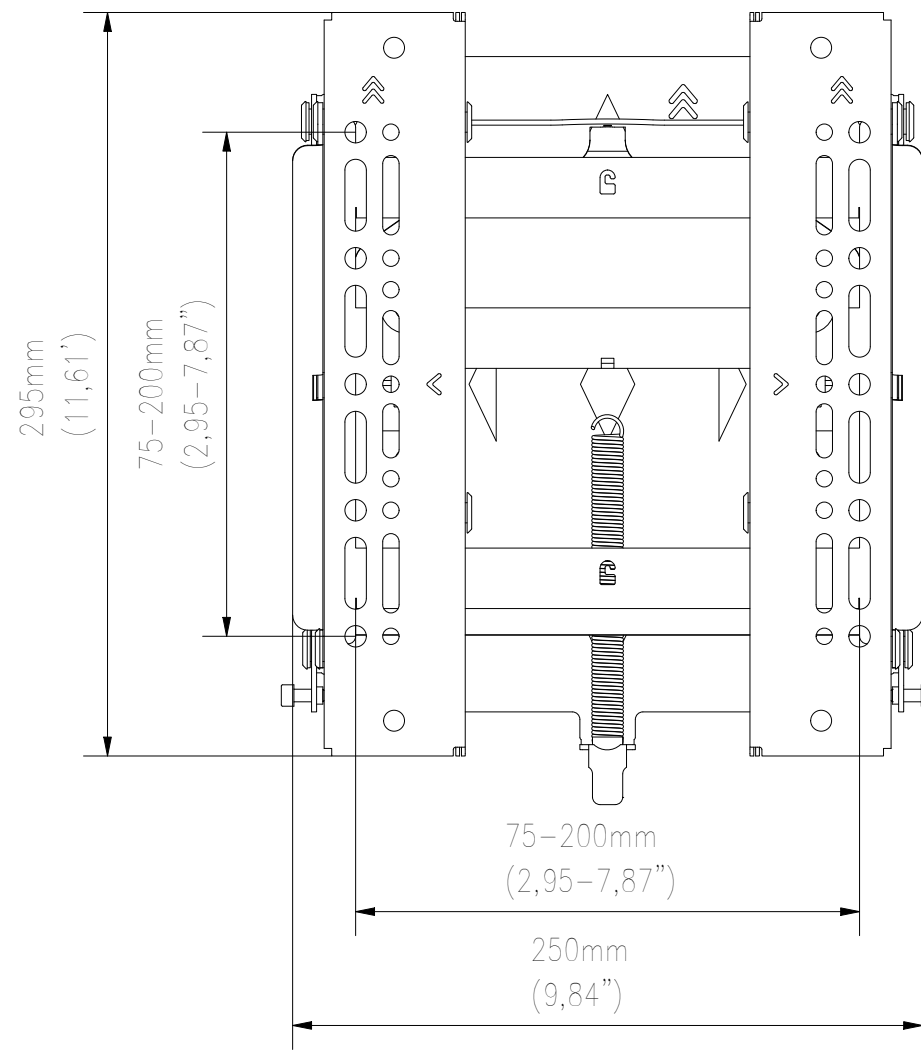

FRONT VIEW

A →