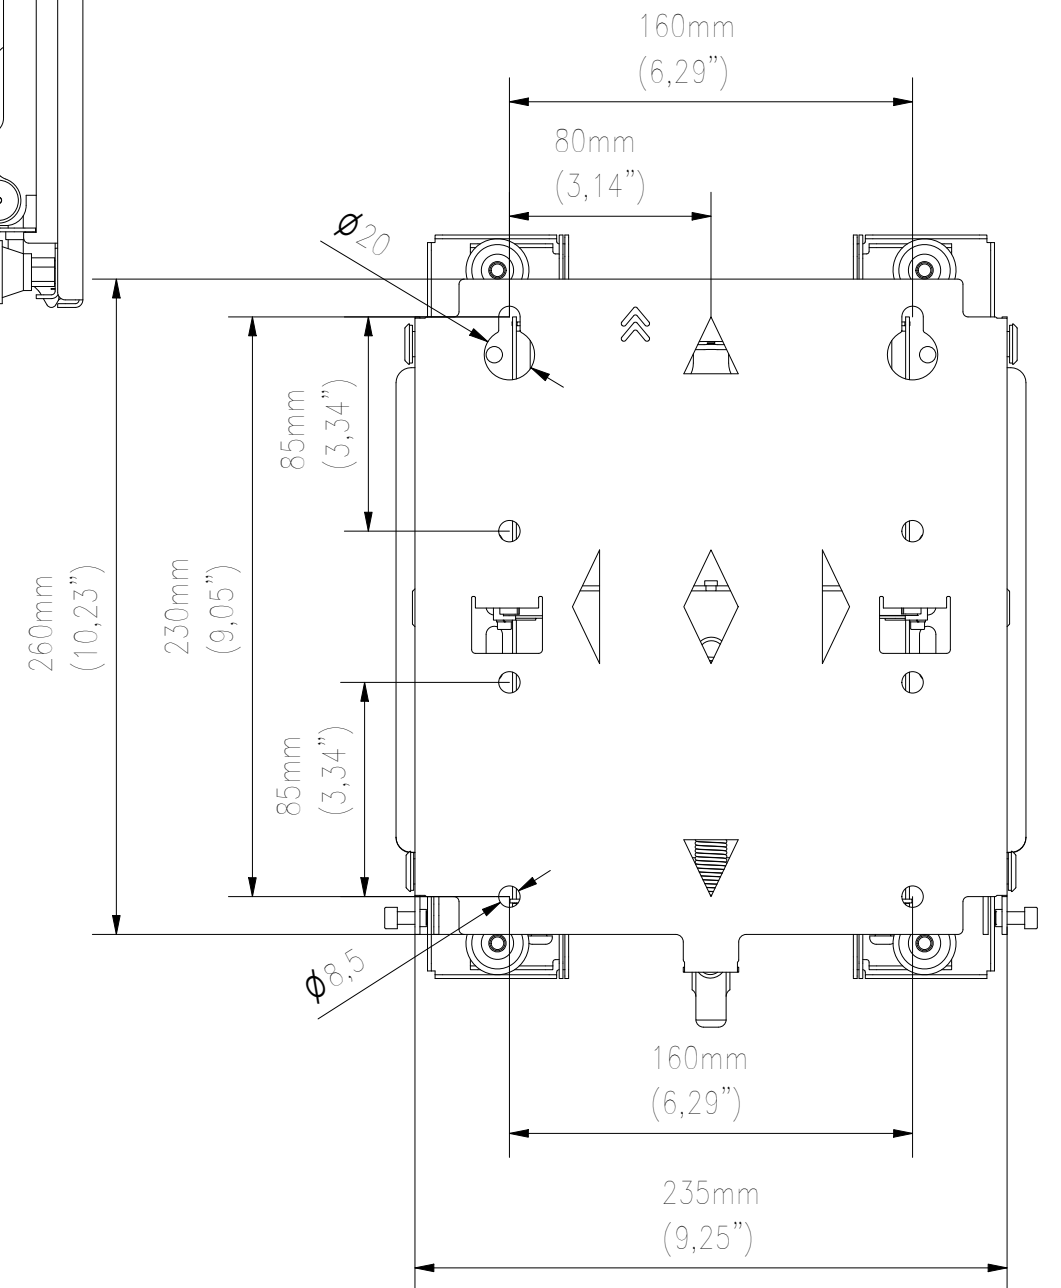

FRONT VIEW

A →

REAR VIEW

WŁASNOŚĆ EDBAK Sp. z o.o. RYSUNEK NIE MOŻE BYĆ KOPIOWANY I UDOSTĘPNIANY OSOBOM TRZECIM BEZ UPRZEDNIEGO ZEZWOLENIA. WSZELKIE PRAWA ZASTRZEŻONE. PROPERTY OF EDBAK Sp. z o.o. (COPYRIGHT). THIS DRAWING MUST NOT BE REPRODUCED OR DISCLOSED TO THIRD PARTIES WITHOUT THE PRIOR CONSENT OF EDBAK Sp. z o.o. ALL RIGHT RESERVED.

Sheet: A3

Scale: 1 : 3

edbak
PL 23-107 Strzyżewice
Piotrowice 186 / Poland

Index No:

VWPOP40

Project No:

854