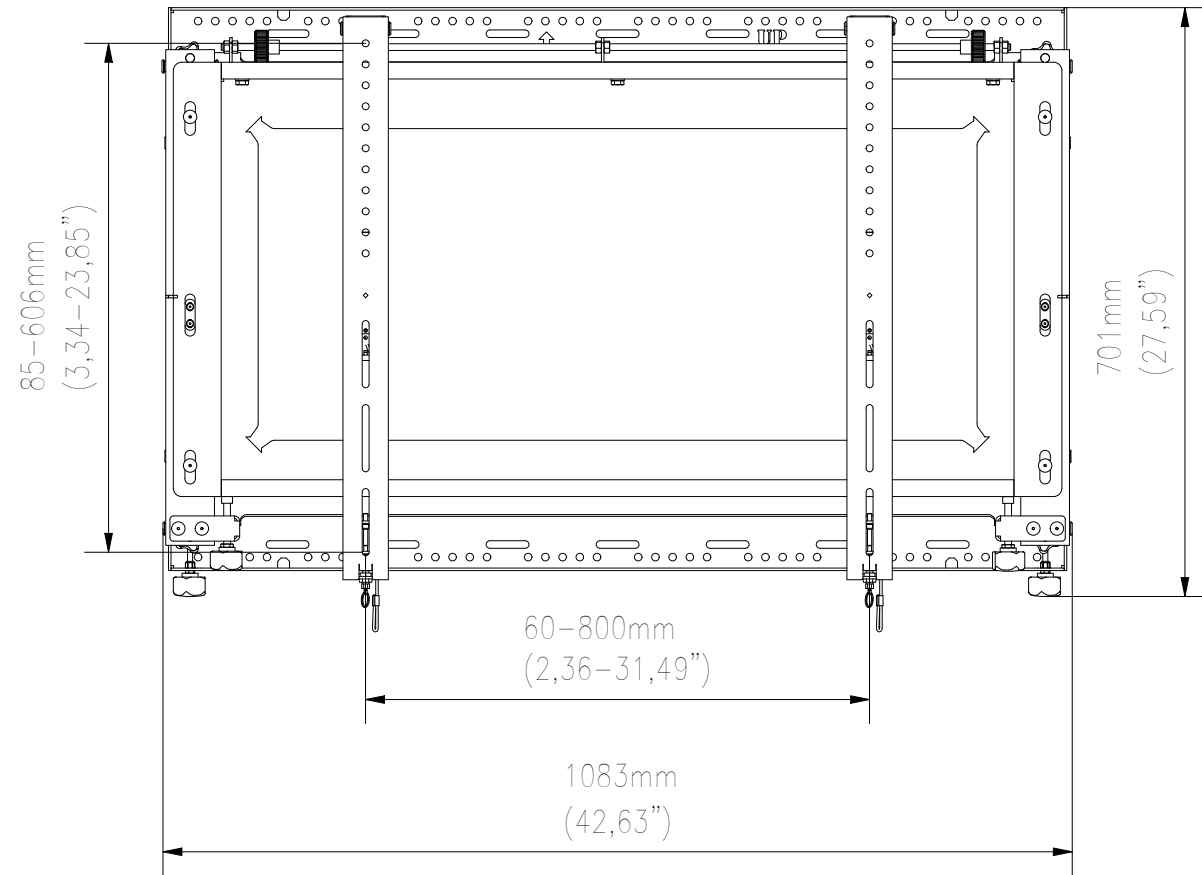

FRONT VIEW

WŁASNOŚĆ EDBAK Sp. z o.o. RYSUNEK NIE MOŻE BYĆ KOPIOWANY I UDOSTĘPNIANY OSOBOM TRZECIM BEZ UPRZEDNIEGO ZEZWOLENIA. WSZELKIE PRAWA ZASTRZEŻONE. PROPERTY OF EDBAK Sp. z o.o. (COPYRIGHT). THIS DRAWING MUST NOT BE REPRODUCED OR DISCLOSED TO THIRD PARTIES WITHOUT THE PRIOR CONSENT OF EDBAK Sp. z o.o. ALL RIGHT RESERVED.

Sheet: A3

Scale: 1 : 9

edbak
PL 23-107 Strzyżewice
Piotrowice 186 / Poland

Index No:

WVPOP95-L

Project No:

705