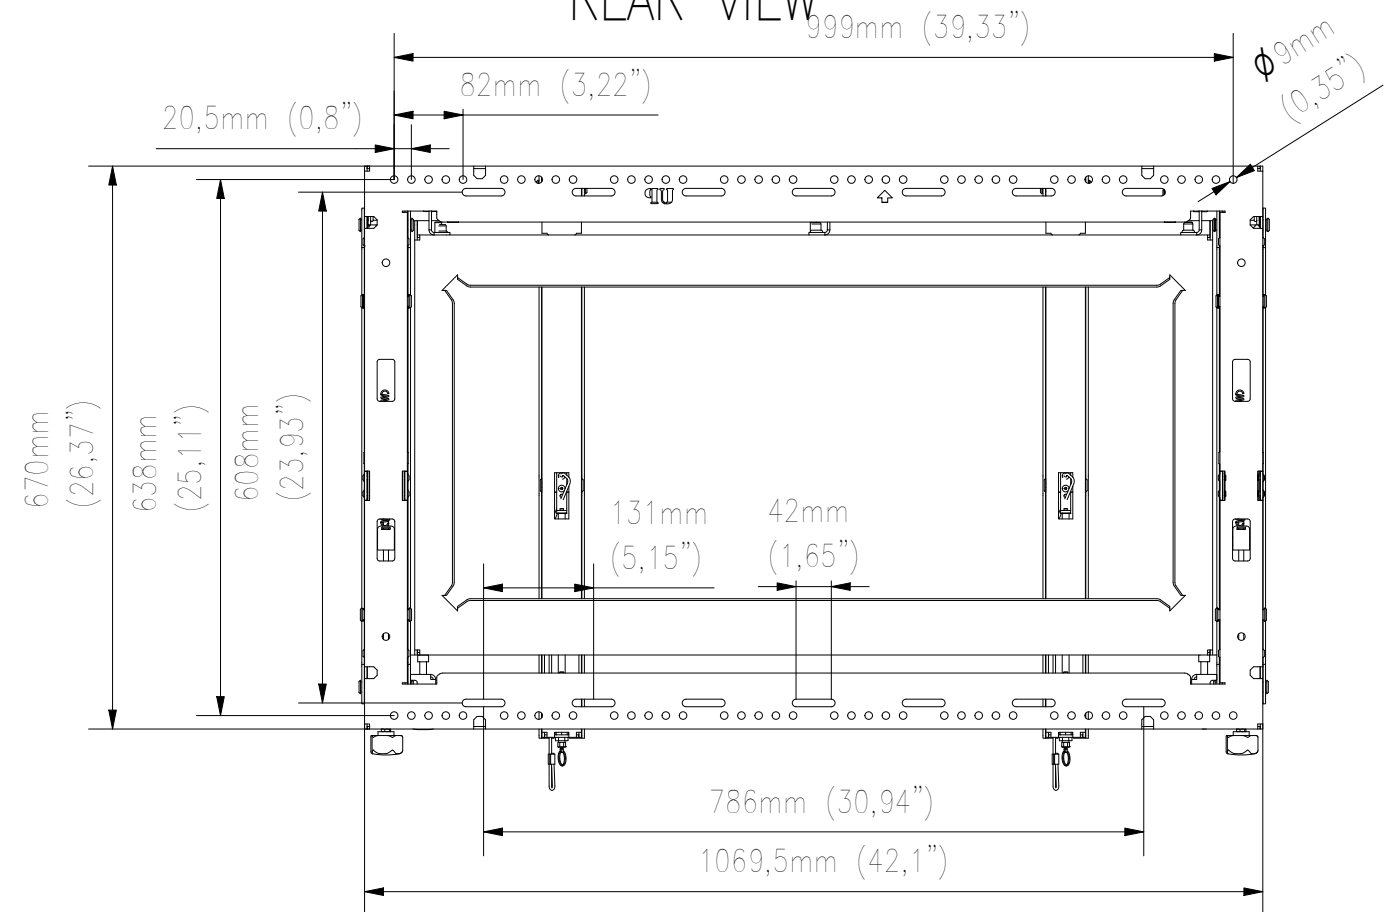

REAR VIEW

WŁASNOŚĆ EDBAK Sp. z o.o. RYSUNEK NIE MOŻE BYĆ KOPIOWANY I UDOSTĘPNIANY OSOBOM TRZECIM BEZ UPRZEDNIEGO ZEZWOLENIA. WSZELKIE PRAWA ZASTRZEŻONE. PROPERTY OF EDBAK Sp. z o.o. (COPYRIGHT). THIS DRAWING MUST NOT BE REPRODUCED OR DISCLOSED TO THIRD PARTIES WITHOUT THE PRIOR CONSENT OF EDBAK Sp. z o.o. ALL RIGHT RESERVED.

Sheet: A3

Scale: 1 : 9

edbak
PL 23-107 Strzyżewice
Piotrowice 186 / Poland

Index No:

WVPOP95-L

Project No:

705