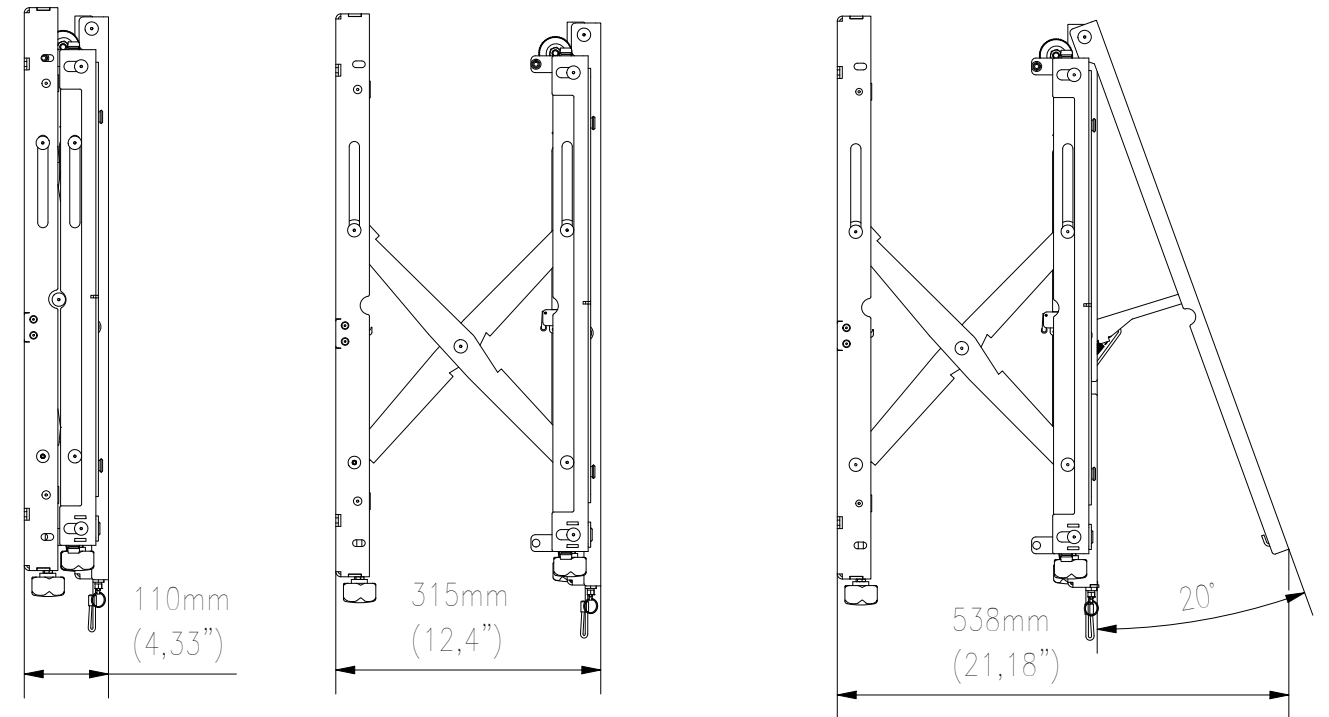

SIDE VIEW

WŁASNOŚĆ EDBAK Sp. z o.o. RYSUNEK NIE MOŻE BYĆ KOPIOWANY I UDOSTĘPNIANY OSOBOM TRZECIM BEZ UPRZEDNIEGO ZEZWOLENIA. WSZELKIE PRAWA ZASTRZEŻONE. PROPERTY OF EDBAK Sp. z o.o. (COPYRIGHT). THIS DRAWING MUST NOT BE REPRODUCED OR DISCLOSED TO THIRD PARTIES WITHOUT THE PRIOR CONSENT OF EDBAK Sp. z o.o. ALL RIGHT RESERVED.

Sheet: A3

Scale: 1 : 9

edbak
PL 23-107 Strzyżewice
Piotrowice 186 / Poland

Index No:

WVPOP95-L

Project No:

705