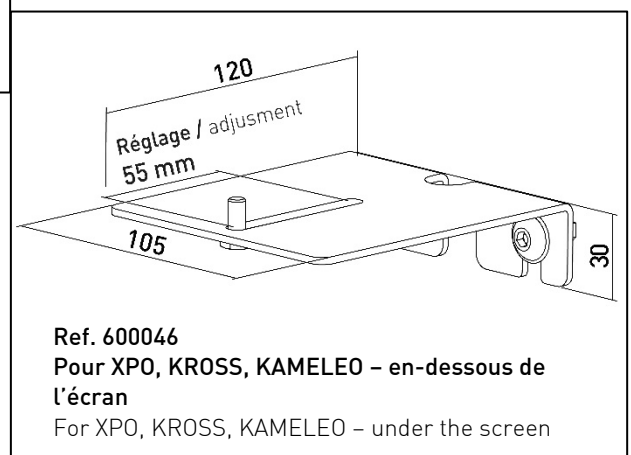

Support pour barre son visio POLY X30 sur colonnes STANDiT™, WILL, XPO, KROSS, KAMELEO

POLY X30 video sound bar mount for STANDiT™,
WILL, XPO, KROSS, KAMELEO stands

Ref 044668, 600045, 600046

CARACTERISTIQUES TECHNIQUES	TECHNICAL CHARACTERISTICS
<ul style="list-style-type: none"> • Pour barre son visio POLY X30 	<ul style="list-style-type: none"> • For video sound bar POLY X30
<ul style="list-style-type: none"> • Fixation facile et sûre 	<ul style="list-style-type: none"> • Easy and safe fixing
<ul style="list-style-type: none"> • 3 modèles disponibles <ul style="list-style-type: none"> ○ 044668 : support pour gammes WILL et STANDiT™ ○ 600045 : support à placer au-dessus de l'écran pour gammes XPO, KROSS et KAMELEO ○ 600046 : support à placer en-dessous de l'écran pour gammes XPO, KROSS et KAMELEO 	<ul style="list-style-type: none"> • 3 models available <ul style="list-style-type: none"> ○ 044668 : mount for WILL and STANDiT™ ranges ○ 600045 : mount to be placed above the screen on XPO, KROSS and KAMELEO ranges ○ 600046 : mount to be placed under the screen on XPO, KROSS and KAMELEO ranges
<ul style="list-style-type: none"> • Coloris noir 	<ul style="list-style-type: none"> • Black color
<p>En option :</p> <ul style="list-style-type: none"> • Tablette verre pour interface tactile POLY TC8 sur colonnes WILL <ul style="list-style-type: none"> ○ Ref. 039080 : tablette verre - coloris blanc ○ Ref. 039090 : tablette verre - coloris noir • Tablette verre pour interface tactile POLY TC8 sur colonnes XPO, KROSS et KAMELEO <ul style="list-style-type: none"> ○ Ref. 600004 • Tablette pour interface tactile POLY TC8 sur STANDiT™ <ul style="list-style-type: none"> ○ 044662 : tablette pour STANDiT PRO ○ 044667 : tablette pour STANDiT 600 	<p>Options :</p> <ul style="list-style-type: none"> • Glass shelf for POLY TC8 touch interface on WILL stands <ul style="list-style-type: none"> ○ Ref. 039080: glass shelf - white color ○ Ref. 039090: glass shelf - black color • Glass shelf for POLY TC8 touch interface on XPO, KROSS and KAMELEO stands <ul style="list-style-type: none"> ○ Ref. 600004 • Shelf for POLY TC8 touch interface on STANDiT™ <ul style="list-style-type: none"> ○ 044662 : shelf for STANDiT PRO ○ 044667 : shelf for STANDiT 600