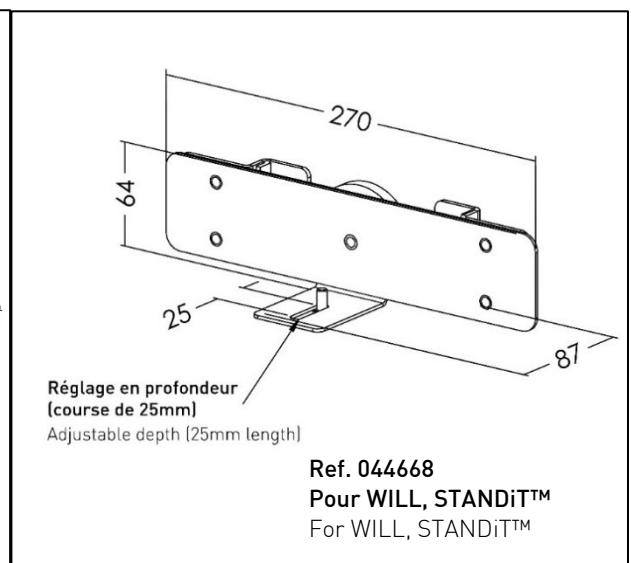

Support pour barre son visio POLY X30 sur colonnes STANDiT™, WILL, XPO, KROSS, KAMELEO

POLY X30 video sound bar mount for STANDiT™,
WILL, XPO, KROSS, KAMELEO stands

Ref 044668, 600045, 600046

CARACTERISTIQUES TECHNIQUES	TECHNICAL CHARACTERISTICS
<ul style="list-style-type: none"> • Pour barre son visio POLY X30 	<ul style="list-style-type: none"> • For video sound bar POLY X30
<ul style="list-style-type: none"> • Fixation facile et sûre 	<ul style="list-style-type: none"> • Easy and safe fixing
<ul style="list-style-type: none"> • 3 modèles disponibles <ul style="list-style-type: none"> ○ 044668 : support pour gammes WILL et STANDiT™ ○ 600045 : support à placer au-dessus de l'écran pour gammes XPO, KROSS et KAMELEO ○ 600046 : support à placer en-dessous de l'écran pour gammes XPO, KROSS et KAMELEO 	<ul style="list-style-type: none"> • 3 models available <ul style="list-style-type: none"> ○ 044668 : mount for WILL and STANDiT™ ranges ○ 600045 : mount to be placed above the screen on XPO, KROSS and KAMELEO ranges ○ 600046 : mount to be placed under the screen on XPO, KROSS and KAMELEO ranges
<ul style="list-style-type: none"> • Coloris noir 	<ul style="list-style-type: none"> • Black color
<p>En option :</p> <ul style="list-style-type: none"> • Tablette verre pour interface tactile POLY TC8 sur colonnes WILL <ul style="list-style-type: none"> ○ Ref. 039080 : tablette verre - coloris blanc ○ Ref. 039090 : tablette verre - coloris noir • Tablette verre pour interface tactile POLY TC8 sur colonnes XPO, KROSS et KAMELEO <ul style="list-style-type: none"> ○ Ref. 600004 • Tablette pour interface tactile POLY TC8 sur STANDiT™ <ul style="list-style-type: none"> ○ 044662 : tablette pour STANDiT PRO ○ 044667 : tablette pour STANDiT 600 	<p>Options :</p> <ul style="list-style-type: none"> • Glass shelf for POLY TC8 touch interface on WILL stands <ul style="list-style-type: none"> ○ Ref. 039080: glass shelf - white color ○ Ref. 039090: glass shelf - black color • Glass shelf for POLY TC8 touch interface on XPO, KROSS and KAMELEO stands <ul style="list-style-type: none"> ○ Ref. 600004 • Shelf for POLY TC8 touch interface on STANDiT™ <ul style="list-style-type: none"> ○ 044662 : shelf for STANDiT PRO ○ 044667 : shelf for STANDiT 600