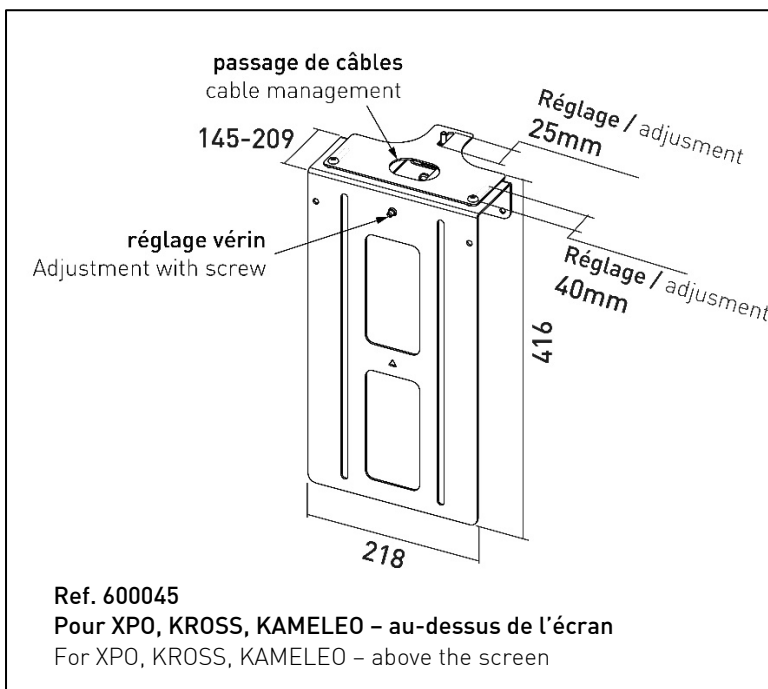

Support pour barre son visio POLY X30 sur colonnes STANDiT™, WILL, XPO, KROSS, KAMELEO

POLY X30 video sound bar mount for STANDiT™,
WILL, XPO, KROSS, KAMELEO stands

Ref 044668, 600045, 600046

CARACTERISTIQUES TECHNIQUES	TECHNICAL CHARACTERISTICS
<ul style="list-style-type: none"> • Pour barre son visio POLY X30 	<ul style="list-style-type: none"> • For video sound bar POLY X30
<ul style="list-style-type: none"> • Fixation facile et sûre 	<ul style="list-style-type: none"> • Easy and safe fixing
<ul style="list-style-type: none"> • 3 modèles disponibles <ul style="list-style-type: none"> ○ 044668 : support pour gammes WILL et STANDiT™ ○ 600045 : support à placer au-dessus de l'écran pour gammes XPO, KROSS et KAMELEO ○ 600046 : support à placer en-dessous de l'écran pour gammes XPO, KROSS et KAMELEO 	<ul style="list-style-type: none"> • 3 models available <ul style="list-style-type: none"> ○ 044668 : mount for WILL and STANDiT™ ranges ○ 600045 : mount to be placed above the screen on XPO, KROSS and KAMELEO ranges ○ 600046 : mount to be placed under the screen on XPO, KROSS and KAMELEO ranges
<ul style="list-style-type: none"> • Coloris noir 	<ul style="list-style-type: none"> • Black color
<p>En option :</p> <ul style="list-style-type: none"> • Tablette verre pour interface tactile POLY TC8 sur colonnes WILL <ul style="list-style-type: none"> ○ Ref. 039080 : tablette verre - coloris blanc ○ Ref. 039090 : tablette verre - coloris noir • Tablette verre pour interface tactile POLY TC8 sur colonnes XPO, KROSS et KAMELEO <ul style="list-style-type: none"> ○ Ref. 600004 • Tablette pour interface tactile POLY TC8 sur STANDiT™ <ul style="list-style-type: none"> ○ 044662 : tablette pour STANDiT PRO ○ 044667 : tablette pour STANDiT 600 	<p>Options :</p> <ul style="list-style-type: none"> • Glass shelf for POLY TC8 touch interface on WILL stands <ul style="list-style-type: none"> ○ Ref. 039080: glass shelf - white color ○ Ref. 039090: glass shelf - black color • Glass shelf for POLY TC8 touch interface on XPO, KROSS and KAMELEO stands <ul style="list-style-type: none"> ○ Ref. 600004 • Shelf for POLY TC8 touch interface on STANDiT™ <ul style="list-style-type: none"> ○ 044662 : shelf for STANDiT PRO ○ 044667 : shelf for STANDiT 600