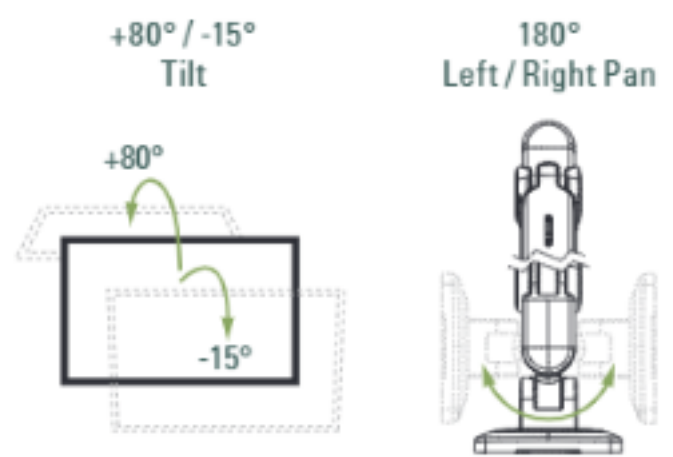

Armabschluss mit Standard Neigung

Dynamic link with standard tilt

Arm, gerade

Static arm link

Wandhalterung

Wall mount