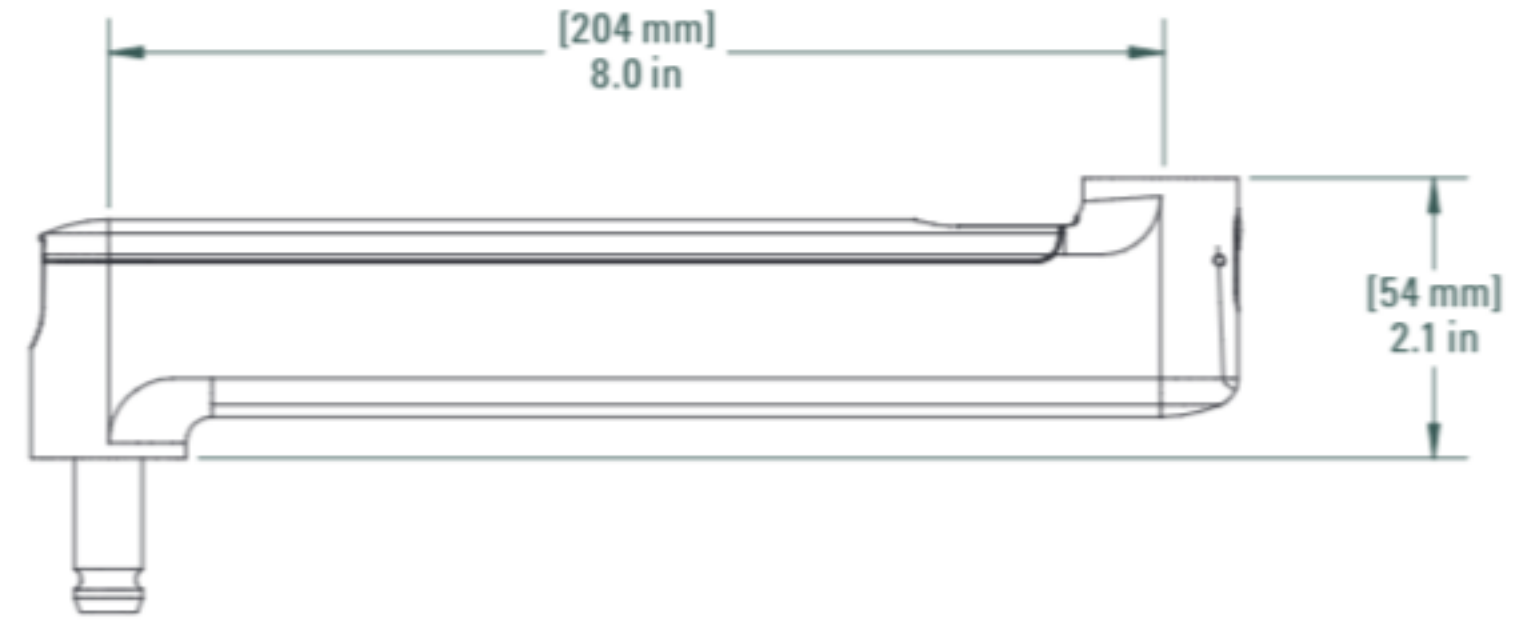

Armabschluss mit Standard Neigung

Dynamic link with standard tilt

Arm, gerade

Static arm link

Wandhalterung

Wall mount