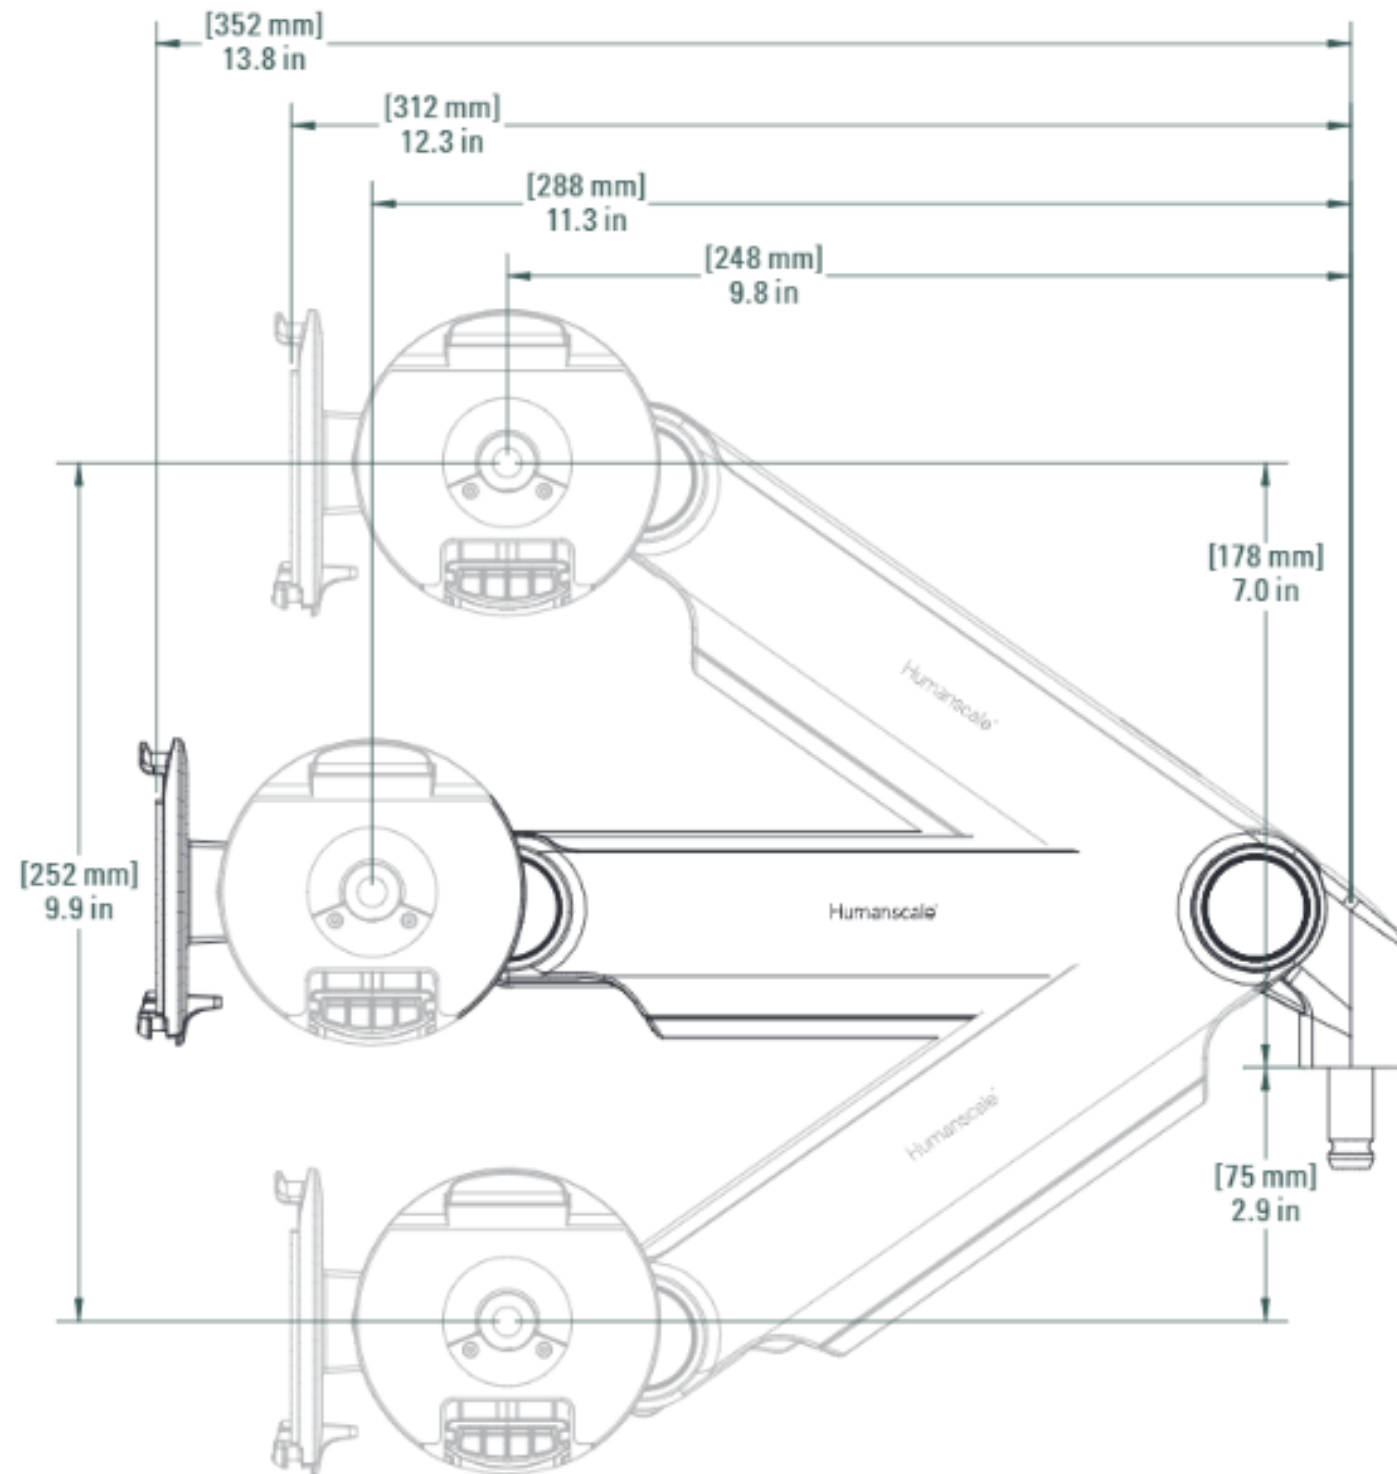

Armabschluss mit Standard Neigung

Dynamic link with standard tilt

Arm, gerade

Static arm link

Wandhalterung

Wall mount