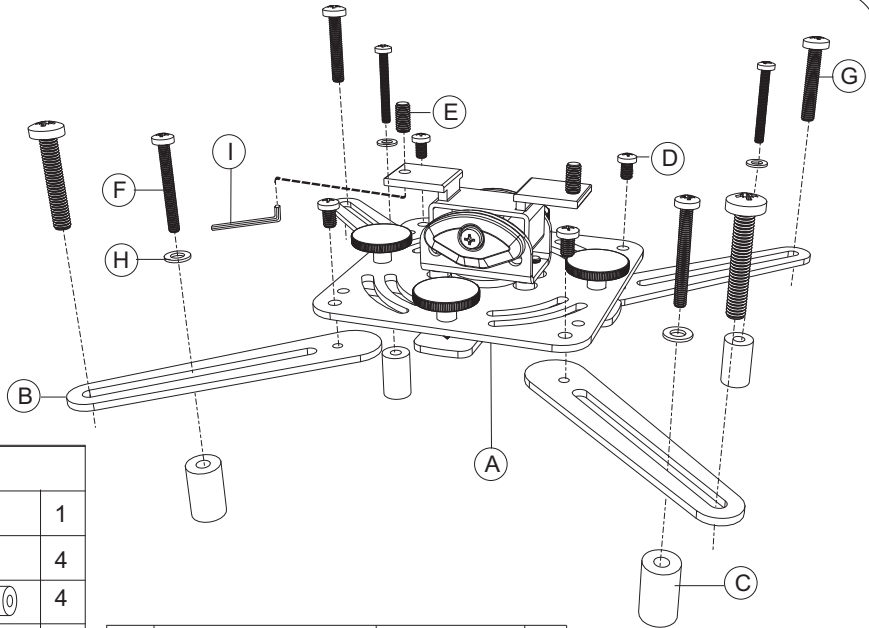

SMS PROJECTOR SHORT THROW UNISLIDE

MANUAL

- GB – Instructions for Mounting
- DE – Montageinformation
- IT – Istruzioni per il montaggio
- ES – Instrucciones para el montaje
- FI – Asennusohjeet
- FR – Instructions de montage
- NL – Montagevoorschriften
- PL – Instrukcja montażu
- RUS – Инструкция по монтажу
- ARB – عربي - طريقة التركيب
- SE – Monteringsinstruktion
- GR – Πληροφορίες συναρμολόγησης

AE022020..
022021

Contents

A	SMS Unislide	1
B	Arm	4
C	Dist Washer 6/15x25	4
D	Screw M5x8	4
E	Screw M6x12 (2x)	2
F	Screw M4x35	4

G	Screw M6x35	4
H	Washer 5x15x1	4
I	Allen Key no. 3	1